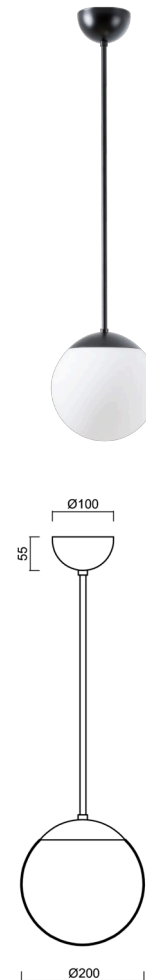

ISIS P1 PM-M

Kód produktu: ISI72419

Typ: LED-5L05E500Z11/PM1M/a5 C DALI 3K#

Krátký popis svítidla: Černé závěsné LED svítidlo DALI a matované PMMA stínidlo.

Technické

Typy svítidel	Stmívatelné
Typ montáže	závěsné - tyč
Materiál základny	ocel
Materiál stínidla	opálový polymethylmetakrylát
Barva základny	černá Ral9005
Barva stínidla	bílá
Držení stínidla	ocelový držák
Umístění montáže	strop
Šířka	200 mm
Délka	200 mm
Výška	200 mm
Průměr	Ø 200 mm
Délka závěsu	1000 mm
Montážní otvor	none
Kabelový vstup	není
Energetická třída	D
Rázová pevnost	IK06
Provozní teplota	od -20°C do +30°C

Elektrické

Příkon	8 W
Stupeň krytí	IP40
Objímka	LED modul
Svorkovnice	není
Počet svítidel na jistič B16A	45 ks
Počet svítidel na jistič C16A	70 ks

Světelné

Světelný tok svítidla	1080 lm
Světelný tok zdroje	1230 lm
Měrný výkon	135 lm/W
Teplota	3000 K
Životnost LED L80/B10	100000 hod
CRI	Ra80
MacAdam	3
Fotobiologická bezpečnost svítidla dle EN 62471 (Blue light hazard)	Risk group 0

Eulum data pro výpočtové programy jsou k dispozici na www.osmont.cz.