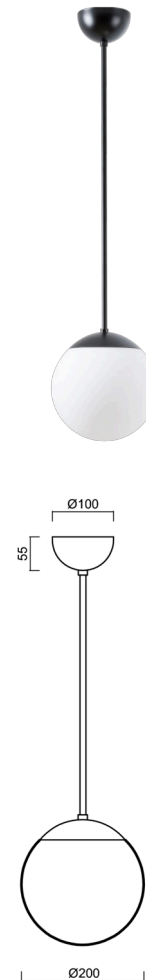

ISIS P1 PM-M

Kód produktu: ISI72418

Typ: LED-5L05E500Z11/PM1M/a4 C DALI 3K#

Krátký popis svítidla: Černé závěsné LED svítidlo DALI a matované PMMA stínidlo.

Technické

Typy svítidel	Stmívatelné
Typ montáže	závěsné - tyč
Materiál základny	ocel
Materiál stínidla	opálový polymethylmetakrylát
Barva základny	černá Ral9005
Barva stínidla	bílá
Držení stínidla	ocelový držák
Umístění montáže	strop
Šířka	200 mm
Délka	200 mm
Výška	200 mm
Průměr	Ø 200 mm
Délka závěsu	800 mm
Montážní otvor	none
Kabelový vstup	není
Energetická třída	D
Rázová pevnost	IK06
Provozní teplota	od -20°C do +30°C

Elektrické

Příkon	8 W
Stupeň krytí	IP40
Objemka	LED modul
Svorkovnice	není
Počet svítidel na jistič B16A	45 ks
Počet svítidel na jistič C16A	70 ks

Světelné

Světelný tok svítidla	1080 lm
Světelný tok zdroje	1230 lm
Měrný výkon	135 lm/W
Teplota	3000 K
Životnost LED L80/B10	100000 hod
CRI	Ra80
MacAdam	3
Fotobiologická bezpečnost svítidla dle EN 62471 (Blue light hazard)	Risk group 0

Eulum data pro výpočtové programy jsou k dispozici na www.osmont.cz.