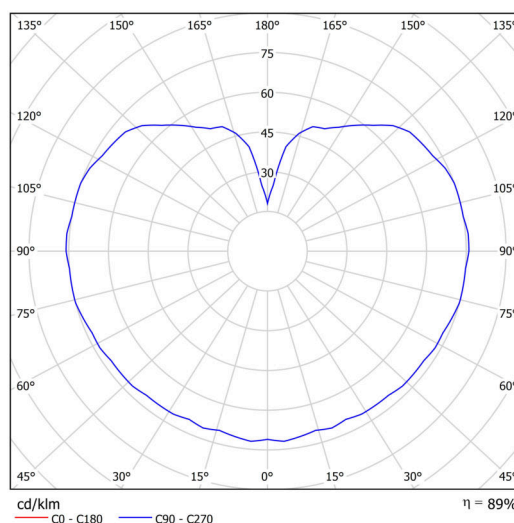

ISIS P1 PM-M

Kód produktu: ISI72417

Typ: LED-5L05E500Z11/PM1M/a3 C DALI 3K#

Krátký popis svítidla: Černé závěsné LED svítidlo DALI a matované PMMA stínidlo.

Technické

Typy svítidel	Stmívatelné
Typ montáže	závěsné - tyč
Materiál základny	ocel
Materiál stínidla	opálový polymethylmetakrylát
Barva základny	černá Ral9005
Barva stínidla	bílá
Držení stínidla	ocelový držák
Umístění montáže	strop
Šířka	200 mm
Délka	200 mm
Výška	200 mm
Průměr	Ø 200 mm
Délka závěsu	600 mm
Montážní otvor	none
Kabelový vstup	není
Energetická třída	D
Rázová pevnost	IK06
Provozní teplota	od -20°C do +30°C

Elektrické

Příkon	8 W
Stupeň krytí	IP40
Objímka	LED modul
Svorkovnice	není
Počet svítidel na jistič B16A	45 ks
Počet svítidel na jistič C16A	70 ks

Světelné

Světelný tok svítidla	1080 lm
Světelný tok zdroje	1230 lm
Měrný výkon	135 lm/W
Teplota	3000 K
Životnost LED L80/B10	100000 hod
CRI	Ra80
MacAdam	3
Fotobiologická bezpečnost svítidla dle EN 62471 (Blue light hazard)	Risk group 0

Eulum data pro výpočtové programy jsou k dispozici na www.osmont.cz.