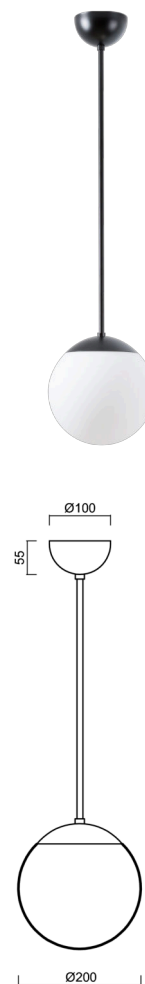

ISIS P1 PM-M

Kód produktu: ISI72417

Typ: LED-5L05E500Z11/PM1M/a3 C DALI 3K#

Krátký popis svítidla: Černé závěsné LED svítidlo DALI a matované PMMA stínidlo.

Technické

Typy svítidel	Stmívatelné
Typ montáže	závěsné - tyč
Materiál základny	ocel
Materiál stínidla	opálový polymethylmetakrylát
Barva základny	černá Ral9005
Barva stínidla	bílá
Držení stínidla	ocelový držák
Umístění montáže	strop
Šířka	200 mm
Délka	200 mm
Výška	200 mm
Průměr	Ø 200 mm
Délka závěsu	600 mm
Montážní otvor	none
Kabelový vstup	není
Energetická třída	D
Rázová pevnost	IK06
Provozní teplota	od -20°C do +30°C

Elektrické

Příkon	8 W
Stupeň krytí	IP40
Objímka	LED modul
Svorkovnice	není
Počet svítidel na jistič B16A	45 ks
Počet svítidel na jistič C16A	70 ks

Světelné

Světelný tok svítidla	1080 lm
Světelný tok zdroje	1230 lm
Měrný výkon	135 lm/W
Teplota	3000 K
Životnost LED L80/B10	100000 hod
CRI	Ra80
MacAdam	3
Fotobiologická bezpečnost svítidla dle EN 62471 (Blue light hazard)	Risk group 0

Eulum data pro výpočtové programy jsou k dispozici na www.osmont.cz.