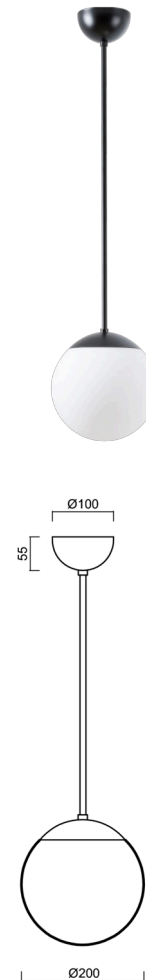

ISIS P1 PM-M

Kód produktu: ISI72415

Typ: LED-5L05E500Z11/PM1M/a1 C DALI 3K#

Krátký popis svítidla: Černé závěsné LED svítidlo DALI a matované PMMA stínidlo.

Technické

Typy svítidel	Stmívatelné
Typ montáže	závěsné - tyč
Materiál základny	ocel
Materiál stínidla	opálový polymethylmetakrylát
Barva základny	černá Ral9005
Barva stínidla	bílá
Držení stínidla	ocelový držák
Umístění montáže	strop
Šířka	200 mm
Délka	200 mm
Výška	200 mm
Průměr	Ø 200 mm
Délka závěsu	200 mm
Montážní otvor	none
Kabelový vstup	není
Energetická třída	D
Rázová pevnost	IK06
Provozní teplota	od -20°C do +30°C

Elektrické

Příkon	8 W
Stupeň krytí	IP40
Objímka	LED modul
Svorkovnice	není
Počet svítidel na jistič B16A	45 ks
Počet svítidel na jistič C16A	70 ks

Světelné

Světelný tok svítidla	1080 lm
Světelný tok zdroje	1230 lm
Měrný výkon	135 lm/W
Teplota	3000 K
Životnost LED L80/B10	100000 hod
CRI	Ra80
MacAdam	3
Fotobiologická bezpečnost svítidla dle EN 62471 (Blue light hazard)	Risk group 0

Eulum data pro výpočtové programy jsou k dispozici na www.osmont.cz.