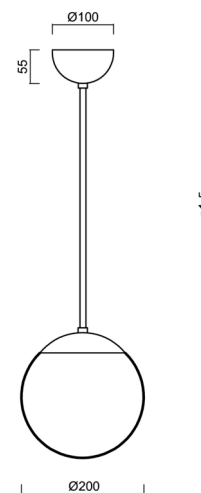

ISIS P1 PM-M

Kód produktu: ISI72414

Typ: LED-5L05E500Z11/PM1M/a5 C 3K#

Krátký popis svítidla: Černé závěsné LED svítidlo ON/OFF a matované PMMA stínidlo.

Technické

Typy svítidel	Klasické on/off
Typ montáže	závěsné - tyč
Materiál základny	ocel
Materiál stínidla	opálový polymethylmetakrylát
Barva základny	černá Ral9005
Barva stínidla	bílá
Držení stínidla	ocelový držák
Umístění montáže	strop
Šířka	200 mm
Délka	200 mm
Výška	200 mm
Průměr	ø 200 mm
Délka závěsu	1000 mm
Montážní otvor	none
Kabelový vstup	není
Energetická třída	D
Rázová pevnost	IK06
Provozní teplota	od -20°C do +30°C

Elektrické

Příkon	8 W
Stupeň krytí	IP40
Objímka	LED modul
Svorkovnice	není
Počet svítidel na jistič B10A	50 ks
Počet svítidel na jistič B16A	78 ks
Počet svítidel na jistič C10A	84 ks
Počet svítidel na jistič C16A	130 ks

Světelné

Světelný tok svítidla	1080 lm
Světelný tok zdroje	1230 lm
Měrný výkon	135 lm/W
Teplota	3000 K
Životnost LED L80/B10	100000 hod
CRI	Ra80
MacAdam	3
Fotobiologická bezpečnost svítidla dle EN 62471 (Blue light hazard)	Risk group 0

Eulum data pro výpočtové programy jsou k dispozici na www.osmont.cz.