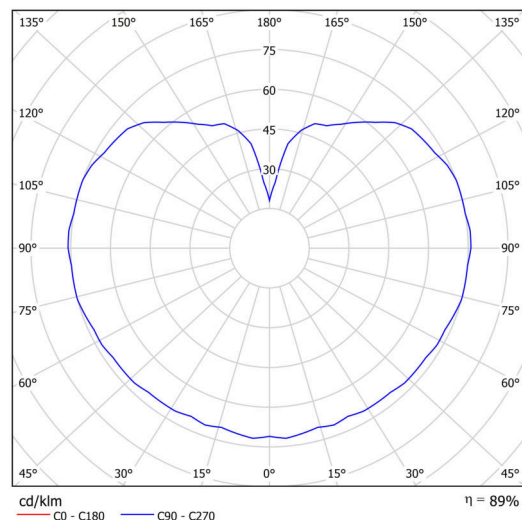

ISIS P1 PM-M

Kód produktu: ISI72414

Typ: LED-5L05E500Z11/PM1M/a5 C 3K#

Krátký popis svítidla: Černé závěsné LED svítidlo ON/OFF a matované PMMA stínidlo.

Technické

Typy svítidel	Klasické on/off
Typ montáže	závěsné - tyč
Materiál základny	ocel
Materiál stínidla	opálový polymethylmetakrylát
Barva základny	černá Ral9005
Barva stínidla	bílá
Držení stínidla	ocelový držák
Umístění montáže	strop
Šířka	200 mm
Délka	200 mm
Výška	200 mm
Průměr	ø 200 mm
Délka závěsu	1000 mm
Montážní otvor	none
Kabelový vstup	není
Energetická třída	D
Rázová pevnost	IK06
Provozní teplota	od -20°C do +30°C

Elektrické

Příkon	8 W
Stupeň krytí	IP40
Objímka	LED modul
Svorkovnice	není
Počet svítidel na jistič B10A	50 ks
Počet svítidel na jistič B16A	78 ks
Počet svítidel na jistič C10A	84 ks
Počet svítidel na jistič C16A	130 ks

Světelné

Světelný tok svítidla	1080 lm
Světelný tok zdroje	1230 lm
Měrný výkon	135 lm/W
Teplota	3000 K
Životnost LED L80/B10	100000 hod
CRI	Ra80
MacAdam	3
Fotobiologická bezpečnost svítidla dle EN 62471 (Blue light hazard)	Risk group 0

Eulum data pro výpočtové programy jsou k dispozici na www.osmont.cz.