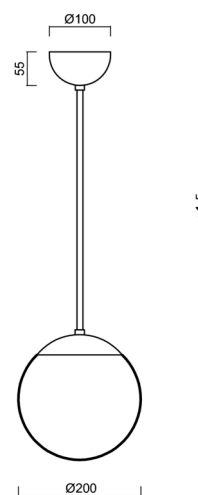

ISIS P1 PM-M

Kód produktu: ISI72413

Typ: LED-5L05E500Z11/PM1M/a4 C 3K#

Krátký popis svítidla: Černé závěsné LED svítidlo ON/OFF a matované PMMA stínidlo.

Technické

Typy svítidel	Klasické on/off
Typ montáže	závěsné - tyč
Materiál základny	ocel
Materiál stínidla	opálový polymethylmetakrylát
Barva základny	černá Ral9005
Barva stínidla	bílá
Držení stínidla	ocelový držák
Umístění montáže	strop
Šířka	200 mm
Délka	200 mm
Výška	200 mm
Průměr	Ø 200 mm
Délka závěsu	800 mm
Montážní otvor	none
Kabelový vstup	není
Energetická třída	D
Rázová pevnost	IK06
Provozní teplota	od -20°C do +30°C

Elektrické

Příkon	8 W
Stupeň krytí	IP40
Objímka	LED modul
Svorkovnice	není
Počet svítidel na jistič B10A	50 ks
Počet svítidel na jistič B16A	78 ks
Počet svítidel na jistič C10A	84 ks
Počet svítidel na jistič C16A	130 ks

Světelné

Světelný tok svítidla	1080 lm
Světelný tok zdroje	1230 lm
Měrný výkon	135 lm/W
Teplota	3000 K
Životnost LED L80/B10	100000 hod
CRI	Ra80
MacAdam	3
Fotobiologická bezpečnost svítidla dle EN 62471 (Blue light hazard)	Risk group 0

Eulum data pro výpočtové programy jsou k dispozici na www.osmont.cz.