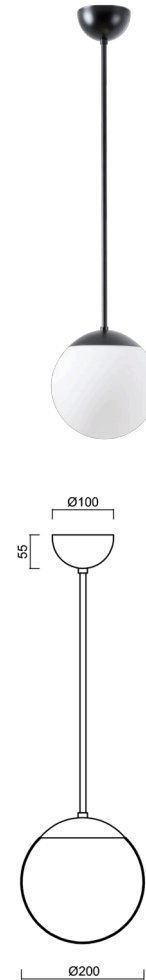

## ISIS P1 PM-M

---

LED-5L05E500Z11/PM1M/a3 C 3K#

[WWW.OSMONT.CZ](http://WWW.OSMONT.CZ)

# ISIS P1 PM-M

Kód produktu: ISI72412

Typ: LED-5L05E500Z11/PM1M/a3 C 3K#

Krátký popis svítidla: Černé závěsné LED svítidlo ON/OFF a matované PMMA stínidlo.

## Technické

Typy svítidel	Klasické on/off
Typ montáže	závěsné - tyč
Materiál základny	ocel
Materiál stínidla	opálový polymethylmetakrylát
Barva základny	černá Ral9005
Barva stínidla	bílá
Držení stínidla	ocelový držák
Umístění montáže	strop
Šířka	200 mm
Délka	200 mm
Výška	200 mm
Průměr	Ø 200 mm
Délka závěsu	600 mm
Montážní otvor	none
Kabelový vstup	není
Energetická třída	D
Rázová pevnost	IK06
Provozní teplota	od -20°C do +30°C