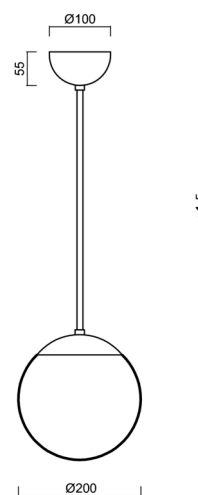

ISIS P1 PM-M

Kód produktu: ISI72411

Typ: LED-5L05E500Z11/PM1M/a2 C 3K#

Krátký popis svítidla: Černé závěsné LED svítidlo ON/OFF a matované PMMA stínidlo.

Technické

Typy svítidel	Klasické on/off
Typ montáže	závěsné - tyč
Materiál základny	ocel
Materiál stínidla	opálový polymethylmetakrylát
Barva základny	černá Ral9005
Barva stínidla	bílá
Držení stínidla	ocelový držák
Umístění montáže	strop
Šířka	200 mm
Délka	200 mm
Výška	200 mm
Průměr	Ø 200 mm
Délka závěsu	400 mm
Montážní otvor	none
Kabelový vstup	není
Energetická třída	D
Rázová pevnost	IK06
Provozní teplota	od -20°C do +30°C

Elektrické

Příkon	8 W
Stupeň krytí	IP40
Objímka	LED modul
Svorkovnice	není
Počet svítidel na jistič B10A	50 ks
Počet svítidel na jistič B16A	78 ks
Počet svítidel na jistič C10A	84 ks
Počet svítidel na jistič C16A	130 ks

Světelné

Světelný tok svítidla	1080 lm
Světelný tok zdroje	1230 lm
Měrný výkon	135 lm/W
Teplota	3000 K
Životnost LED L80/B10	100000 hod
CRI	Ra80
MacAdam	3
Fotobiologická bezpečnost svítidla dle EN 62471 (Blue light hazard)	Risk group 0

Eulum data pro výpočtové programy jsou k dispozici na www.osmont.cz.