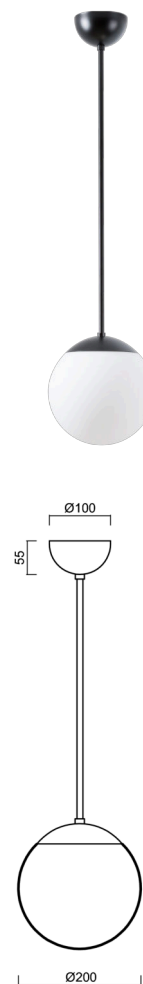

ISIS P1 PM-M

Kód produktu: ISI72410

Typ: LED-5L05E500Z11/PM1M/a1 C 3K#

Krátký popis svítidla: Černé závěsné LED svítidlo ON/OFF a matované PMMA stínidlo.

Technické

Typy svítidel	Klasické on/off
Typ montáže	závěsné - tyč
Materiál základny	ocel
Materiál stínidla	opálový polymethylmetakrylát
Barva základny	černá Ral9005
Barva stínidla	bílá
Držení stínidla	ocelový držák
Umístění montáže	strop
Šířka	200 mm
Délka	200 mm
Výška	200 mm
Průměr	Ø 200 mm
Délka závěsu	200 mm
Montážní otvor	none
Kabelový vstup	není
Energetická třída	D
Rázová pevnost	IK06
Provozní teplota	od -20°C do +30°C

Elektrické

Příkon	8 W
Stupeň krytí	IP40
Objímka	LED modul
Svorkovnice	není
Počet svítidel na jistič B10A	50 ks
Počet svítidel na jistič B16A	78 ks
Počet svítidel na jistič C10A	84 ks
Počet svítidel na jistič C16A	130 ks

Světelné

Světelný tok svítidla	1080 lm
Světelný tok zdroje	1230 lm
Měrný výkon	135 lm/W
Teplota	3000 K
Životnost LED L80/B10	100000 hod
CRI	Ra80
MacAdam	3
Fotobiologická bezpečnost svítidla dle EN 62471 (Blue light hazard)	Risk group 0

Eulum data pro výpočtové programy jsou k dispozici na www.osmont.cz.