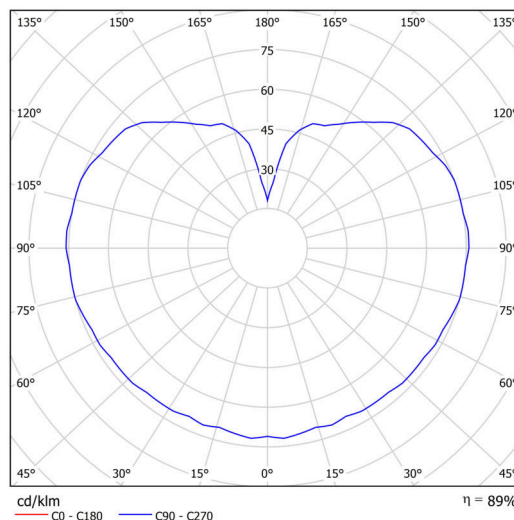

ISIS P1 PM-M

Kód produktu: ISI72410

Typ: LED-5L05E500Z11/PM1M/a1 C 3K#

Krátký popis svítidla: Černé závěsné LED svítidlo ON/OFF a matované PMMA stínidlo.

Technické

Typy svítidel	Klasické on/off
Typ montáže	závěsné - tyč
Materiál základny	ocel
Materiál stínidla	opálový polymethylmetakrylát
Barva základny	černá Ral9005
Barva stínidla	bílá
Držení stínidla	ocelový držák
Umístění montáže	strop
Šířka	200 mm
Délka	200 mm
Výška	200 mm
Průměr	Ø 200 mm
Délka závěsu	200 mm
Montážní otvor	none
Kabelový vstup	není
Energetická třída	D
Rázová pevnost	IK06
Provozní teplota	od -20°C do +30°C

Elektrické

Příkon	8 W
Stupeň krytí	IP40
Objímka	LED modul
Svorkovnice	není
Počet svítidel na jistič B10A	50 ks
Počet svítidel na jistič B16A	78 ks
Počet svítidel na jistič C10A	84 ks
Počet svítidel na jistič C16A	130 ks

Světelné

Světelný tok svítidla	1080 lm
Světelný tok zdroje	1230 lm
Měrný výkon	135 lm/W
Teplota	3000 K
Životnost LED L80/B10	100000 hod
CRI	Ra80
MacAdam	3
Fotobiologická bezpečnost svítidla dle EN 62471 (Blue light hazard)	Risk group 0

Eulum data pro výpočtové programy jsou k dispozici na www.osmont.cz.