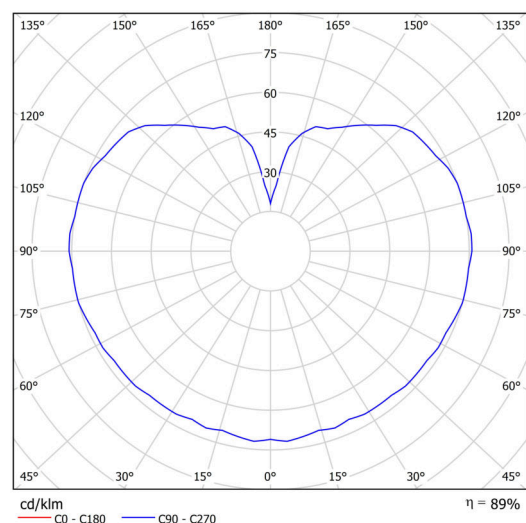

ISIS P1 PM-M

Kód produktu: ISI72409

Typ: LED-5L05E500Z11/PM1M/a5 B DALI 3K#

Krátký popis svítidla: Bílé závěsné LED svítidlo DALI a matované PMMA stínidlo.

Technické

Typy svítidel	Stmívatelné
Typ montáže	závěsné - tyč
Materiál základny	ocel
Materiál stínidla	opálový polymethylmetakrylát
Barva základny	bílá Ral9003
Barva stínidla	bílá
Držení stínidla	ocelový držák
Umístění montáže	strop
Šířka	200 mm
Délka	200 mm
Výška	200 mm
Průměr	Ø 200 mm
Délka závěsu	1000 mm
Montážní otvor	none
Kabelový vstup	není
Energetická třída	D
Rázová pevnost	IK06
Provozní teplota	od -20°C do +30°C

Elektrické

Příkon	8 W
Stupeň krytí	IP40
Objímka	LED modul
Svorkovnice	není
Počet svítidel na jistič B16A	45 ks
Počet svítidel na jistič C16A	70 ks

Světelné

Světelný tok svítidla	1080 lm
Světelný tok zdroje	1230 lm
Měrný výkon	135 lm/W
Teplota	3000 K
Životnost LED L80/B10	100000 hod
CRI	Ra80
MacAdam	3
Fotobiologická bezpečnost svítidla dle EN 62471 (Blue light hazard)	Risk group 0

Eulum data pro výpočtové programy jsou k dispozici na www.osmont.cz.