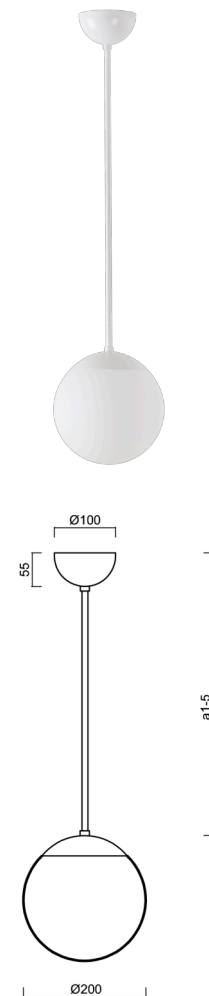

ISIS P1 PM-M

Kód produktu: ISI72409

Typ: LED-5L05E500Z11/PM1M/a5 B DALI 3K#

Krátký popis svítidla: Bílé závěsné LED svítidlo DALI a matované PMMA stínidlo.

Technické

Typy svítidel	Stmívatelné
Typ montáže	závěsné - tyč
Materiál základny	ocel
Materiál stínidla	opálový polymethylmetakrylát
Barva základny	bílá Ral9003
Barva stínidla	bílá
Držení stínidla	ocelový držák
Umístění montáže	strop
Šířka	200 mm
Délka	200 mm
Výška	200 mm
Průměr	Ø 200 mm
Délka závěsu	1000 mm
Montážní otvor	none
Kabelový vstup	není
Energetická třída	D
Rázová pevnost	IK06
Provozní teplota	od -20°C do +30°C

Elektrické

Příkon	8 W
Stupeň krytí	IP40
Objímka	LED modul
Svorkovnice	není
Počet svítidel na jistič B16A	45 ks
Počet svítidel na jistič C16A	70 ks

Světelné

Světelný tok svítidla	1080 lm
Světelný tok zdroje	1230 lm
Měrný výkon	135 lm/W
Teplota	3000 K
Životnost LED L80/B10	100000 hod
CRI	Ra80
MacAdam	3
Fotobiologická bezpečnost svítidla dle EN 62471 (Blue light hazard)	Risk group 0

Eulum data pro výpočtové programy jsou k dispozici na www.osmont.cz.