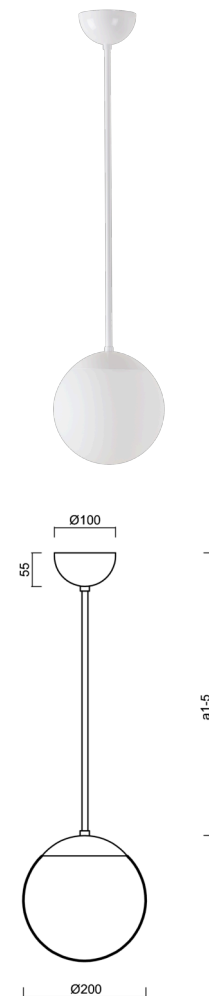

ISIS P1 PM-M

Kód produktu: ISI72408

Typ: LED-5L05E500Z11/PM1M/a4 B DALI 3K#

Krátký popis svítidla: Bílé závěsné LED svítidlo DALI a matované PMMA stínidlo.

Technické

Typy svítidel	Stmívatelné
Typ montáže	závěsné - tyč
Materiál základny	ocel
Materiál stínidla	opálový polymethylmetakrylát
Barva základny	bílá Ral9003
Barva stínidla	bílá
Držení stínidla	ocelový držák
Umístění montáže	strop
Šířka	200 mm
Délka	200 mm
Výška	200 mm
Průměr	Ø 200 mm
Délka závěsu	800 mm
Montážní otvor	none
Kabelový vstup	není
Energetická třída	D
Rázová pevnost	IK06
Provozní teplota	od -20°C do +30°C

Elektrické

Příkon	8 W
Stupeň krytí	IP40
Objímka	LED modul
Svorkovnice	není
Počet svítidel na jistič B16A	45 ks
Počet svítidel na jistič C16A	70 ks

Světelné

Světelný tok svítidla	1080 lm
Světelný tok zdroje	1230 lm
Měrný výkon	135 lm/W
Teplota	3000 K
Životnost LED L80/B10	100000 hod
CRI	Ra80
MacAdam	3
Fotobiologická bezpečnost svítidla dle EN 62471 (Blue light hazard)	Risk group 0

Eulum data pro výpočtové programy jsou k dispozici na www.osmont.cz.