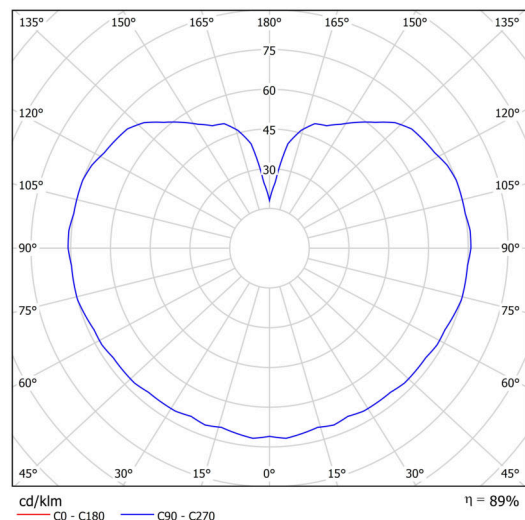

ISIS P1 PM-M

Kód produktu: ISI72407

Typ: LED-5L05E500Z11/PM1M/a3 B DALI 3K#

Krátký popis svítidla: Bílé závěsné LED svítidlo DALI a matované PMMA stínidlo.

Technické

Typy svítidel	Stmívatelné
Typ montáže	závěsné - tyč
Materiál základny	ocel
Materiál stínidla	opálový polymethylmetakrylát
Barva základny	bílá Ral9003
Barva stínidla	bílá
Držení stínidla	ocelový držák
Umístění montáže	strop
Šířka	200 mm
Délka	200 mm
Výška	200 mm
Průměr	Ø 200 mm
Délka závěsu	600 mm
Montážní otvor	none
Kabelový vstup	není
Energetická třída	D
Rázová pevnost	IK06
Provozní teplota	od -20°C do +30°C

Elektrické

Příkon	8 W
Stupeň krytí	IP40
Objemka	LED modul
Svorkovnice	není
Počet svítidel na jistič B16A	45 ks
Počet svítidel na jistič C16A	70 ks

Světelné

Světelný tok svítidla	1080 lm
Světelný tok zdroje	1230 lm
Měrný výkon	135 lm/W
Teplota	3000 K
Životnost LED L80/B10	100000 hod
CRI	Ra80
MacAdam	3
Fotobiologická bezpečnost svítidla dle EN 62471 (Blue light hazard)	Risk group 0

Eulum data pro výpočtové programy jsou k dispozici na www.osmont.cz.