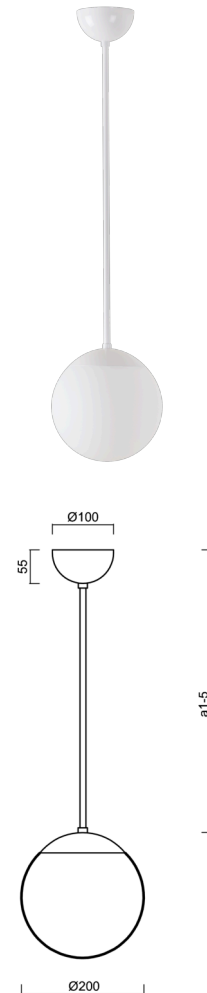

ISIS P1 PM-M

Kód produktu: ISI72407

Typ: LED-5L05E500Z11/PM1M/a3 B DALI 3K#

Krátký popis svítidla: Bílé závěsné LED svítidlo DALI a matované PMMA stínidlo.

Technické

Typy svítidel	Stmívatelné
Typ montáže	závěsné - tyč
Materiál základny	ocel
Materiál stínidla	opálový polymethylmetakrylát
Barva základny	bílá Ral9003
Barva stínidla	bílá
Držení stínidla	ocelový držák
Umístění montáže	strop
Šířka	200 mm
Délka	200 mm
Výška	200 mm
Průměr	Ø 200 mm
Délka závěsu	600 mm
Montážní otvor	none
Kabelový vstup	není
Energetická třída	D
Rázová pevnost	IK06
Provozní teplota	od -20°C do +30°C

Elektrické

Příkon	8 W
Stupeň krytí	IP40
Objemka	LED modul
Svorkovnice	není
Počet svítidel na jistič B16A	45 ks
Počet svítidel na jistič C16A	70 ks

Světelné

Světelný tok svítidla	1080 lm
Světelný tok zdroje	1230 lm
Měrný výkon	135 lm/W
Teplota	3000 K
Životnost LED L80/B10	100000 hod
CRI	Ra80
MacAdam	3
Fotobiologická bezpečnost svítidla dle EN 62471 (Blue light hazard)	Risk group 0

Eulum data pro výpočtové programy jsou k dispozici na www.osmont.cz.