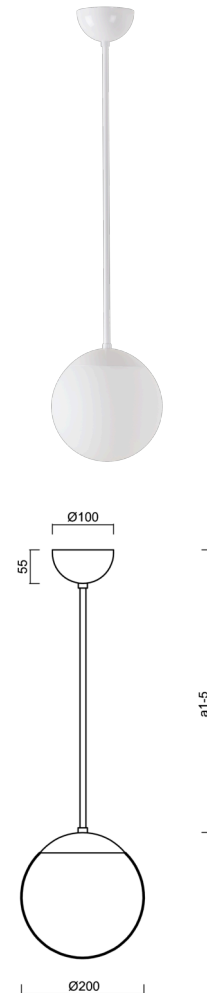

ISIS P1 PM-M

Kód produktu: ISI72406

Typ: LED-5L05E500Z11/PM1M/a2 B DALI 3K#

Krátký popis svítidla: Bílé závěsné LED svítidlo DALI a matované PMMA stínidlo.

Technické

Typy svítidel	Stmívatelné
Typ montáže	závěsné - tyč
Materiál základny	ocel
Materiál stínidla	opálový polymethylmetakrylát
Barva základny	bílá Ral9003
Barva stínidla	bílá
Držení stínidla	ocelový držák
Umístění montáže	strop
Šířka	200 mm
Délka	200 mm
Výška	200 mm
Průměr	ø 200 mm
Délka závěsu	400 mm
Montážní otvor	none
Kabelový vstup	není
Energetická třída	D
Rázová pevnost	IK06
Provozní teplota	od -20°C do +30°C

Elektrické

Příkon	8 W
Stupeň krytí	IP40
Objímka	LED modul
Svorkovnice	není
Počet svítidel na jistič B16A	45 ks
Počet svítidel na jistič C16A	70 ks

Světelné

Světelný tok svítidla	1080 lm
Světelný tok zdroje	1230 lm
Měrný výkon	135 lm/W
Teplota	3000 K
Životnost LED L80/B10	100000 hod
CRI	Ra80
MacAdam	3
Fotobiologická bezpečnost svítidla dle EN 62471 (Blue light hazard)	Risk group 0

Eulum data pro výpočtové programy jsou k dispozici na www.osmont.cz.