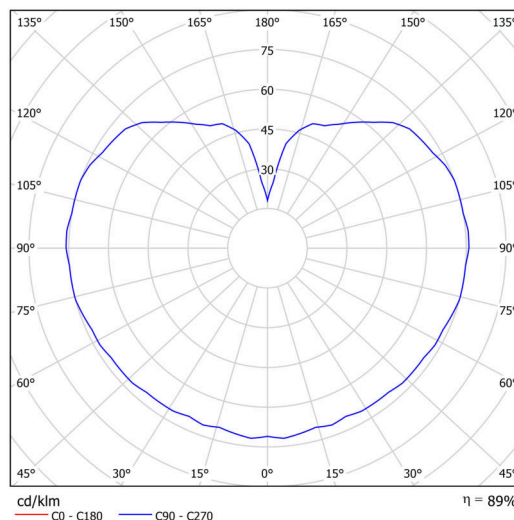

ISIS P1 PM-M

Kód produktu: ISI72405

Typ: LED-5L05E500Z11/PM1M/a1 B DALI 3K#

Krátký popis svítidla: Bílé závěsné LED svítidlo DALI a matované PMMA stínidlo.

Technické

Typy svítidel	Stmívatelné
Typ montáže	závěsné - tyč
Materiál základny	ocel
Materiál stínidla	opálový polymethylmetakrylát
Barva základny	bílá Ral9003
Barva stínidla	bílá
Držení stínidla	ocelový držák
Umístění montáže	strop
Šířka	200 mm
Délka	200 mm
Výška	200 mm
Průměr	Ø 200 mm
Délka závěsu	200 mm
Montážní otvor	none
Kabelový vstup	není
Energetická třída	D
Rázová pevnost	IK06
Provozní teplota	od -20°C do +30°C

Elektrické

Příkon	8 W
Stupeň krytí	IP40
Objemka	LED modul
Svorkovnice	není
Počet svítidel na jistič B16A	45 ks
Počet svítidel na jistič C16A	70 ks

Světelné

Světelný tok svítidla	1080 lm
Světelný tok zdroje	1230 lm
Měrný výkon	135 lm/W
Teplota	3000 K
Životnost LED L80/B10	100000 hod
CRI	Ra80
MacAdam	3
Fotobiologická bezpečnost svítidla dle EN 62471 (Blue light hazard)	Risk group 0

Eulum data pro výpočtové programy jsou k dispozici na www.osmont.cz.