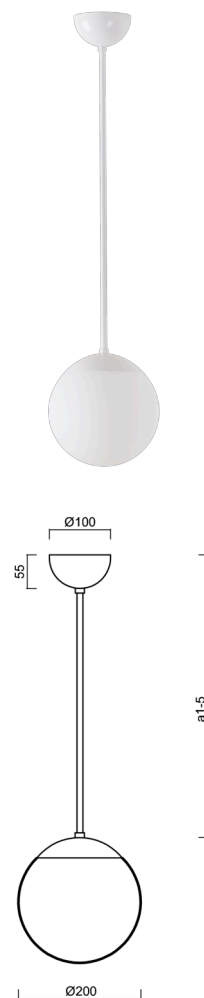

ISIS P1 PM-M

Kód produktu: ISI72405

Typ: LED-5L05E500Z11/PM1M/a1 B DALI 3K#

Krátký popis svítidla: Bílé závěsné LED svítidlo DALI a matované PMMA stínidlo.

Technické

Typy svítidel	Stmívatelné
Typ montáže	závěsné - tyč
Materiál základny	ocel
Materiál stínidla	opálový polymethylmetakrylát
Barva základny	bílá Ral9003
Barva stínidla	bílá
Držení stínidla	ocelový držák
Umístění montáže	strop
Šířka	200 mm
Délka	200 mm
Výška	200 mm
Průměr	Ø 200 mm
Délka závěsu	200 mm
Montážní otvor	none
Kabelový vstup	není
Energetická třída	D
Rázová pevnost	IK06
Provozní teplota	od -20°C do +30°C

Elektrické

Příkon	8 W
Stupeň krytí	IP40
Objemka	LED modul
Svorkovnice	není
Počet svítidel na jistič B16A	45 ks
Počet svítidel na jistič C16A	70 ks

Světelné

Světelný tok svítidla	1080 lm
Světelný tok zdroje	1230 lm
Měrný výkon	135 lm/W
Teplota	3000 K
Životnost LED L80/B10	100000 hod
CRI	Ra80
MacAdam	3
Fotobiologická bezpečnost svítidla dle EN 62471 (Blue light hazard)	Risk group 0

Eulum data pro výpočtové programy jsou k dispozici na www.osmont.cz.