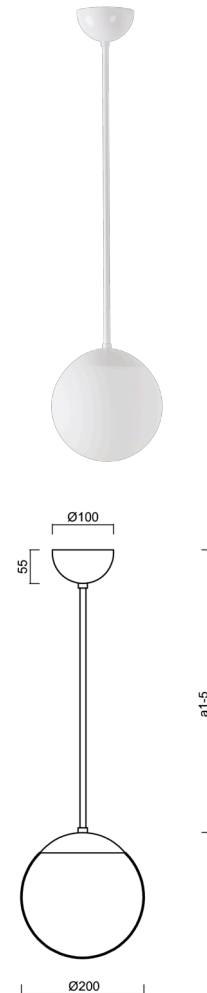

ISIS P1 PM-M

Kód produktu: ISI72404

Typ: LED-5L05E500Z11/PM1M/a5 B 3K#

Krátký popis svítidla: Bílé závěsné LED svítidlo ON/OFF a matované PMMA stínidlo.

Technické

Typy svítidel	Klasické on/off
Typ montáže	závěsné - tyč
Materiál základny	ocel
Materiál stínidla	opálový polymethylmetakrylát
Barva základny	bílá Ral9003
Barva stínidla	bílá
Držení stínidla	ocelový držák
Umístění montáže	strop
Šířka	200 mm
Délka	200 mm
Výška	200 mm
Průměr	ø 200 mm
Délka závěsu	1000 mm
Montážní otvor	none
Kabelový vstup	není
Energetická třída	D
Rázová pevnost	IK06
Provozní teplota	od -20°C do +30°C

Elektrické

Příkon	8 W
Stupeň krytí	IP40
Objímka	LED modul
Svorkovnice	není
Počet svítidel na jistič B10A	50 ks
Počet svítidel na jistič B16A	78 ks
Počet svítidel na jistič C10A	84 ks
Počet svítidel na jistič C16A	130 ks

Světelné

Světelný tok svítidla	1080 lm
Světelný tok zdroje	1230 lm
Měrný výkon	135 lm/W
Teplota	3000 K
Životnost LED L80/B10	100000 hod
CRI	Ra80
MacAdam	3
Fotobiologická bezpečnost svítidla dle EN 62471 (Blue light hazard)	Risk group 0

Eulum data pro výpočtové programy jsou k dispozici na www.osmont.cz.