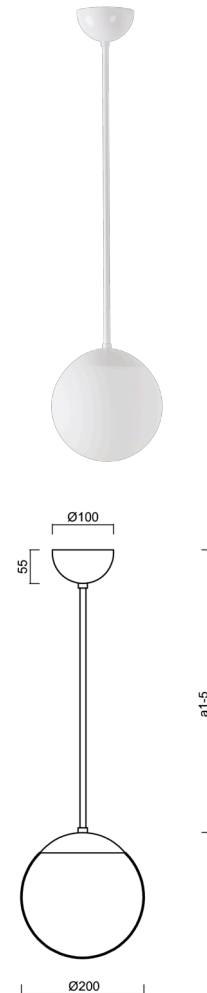

ISIS P1 PM-M

Kód produktu: ISI72403

Typ: LED-5L05E500Z11/PM1M/a4 B 3K#

Krátký popis svítidla: Bílé závěsné LED svítidlo ON/OFF a matované PMMA stínidlo.

Technické

Typy svítidel	Klasické on/off
Typ montáže	závěsné - tyč
Materiál základny	ocel
Materiál stínidla	opálový polymethylmetakrylát
Barva základny	bílá Ral9003
Barva stínidla	bílá
Držení stínidla	ocelový držák
Umístění montáže	strop
Šířka	200 mm
Délka	200 mm
Výška	200 mm
Průměr	ø 200 mm
Délka závěsu	800 mm
Montážní otvor	none
Kabelový vstup	není
Energetická třída	D
Rázová pevnost	IK06
Provozní teplota	od -20°C do +30°C

Elektrické

Příkon	8 W
Stupeň krytí	IP40
Objímka	LED modul
Svorkovnice	není
Počet svítidel na jistič B10A	50 ks
Počet svítidel na jistič B16A	78 ks
Počet svítidel na jistič C10A	84 ks
Počet svítidel na jistič C16A	130 ks

Světelné

Světelný tok svítidla	1080 lm
Světelný tok zdroje	1230 lm
Měrný výkon	135 lm/W
Teplota	3000 K
Životnost LED L80/B10	100000 hod
CRI	Ra80
MacAdam	3
Fotobiologická bezpečnost svítidla dle EN 62471 (Blue light hazard)	Risk group 0

Eulum data pro výpočtové programy jsou k dispozici na www.osmont.cz.