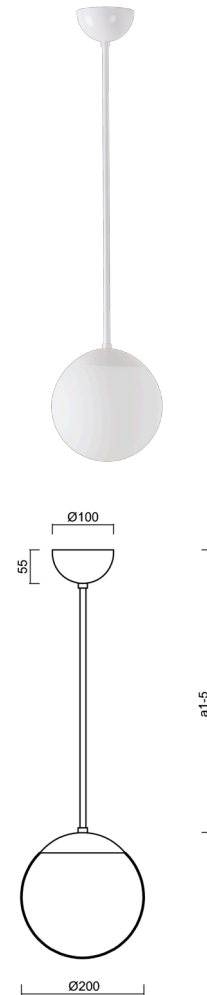

ISIS P1 PM-M

Kód produktu: ISI72402

Typ: LED-5L05E500Z11/PM1M/a3 B 3K#

Krátký popis svítidla: Bílé závěsné LED svítidlo ON/OFF a matované PMMA stínidlo.

Technické

Typy svítidel	Klasické on/off
Typ montáže	závěsné - tyč
Materiál základny	ocel
Materiál stínidla	opálový polymethylmetakrylát
Barva základny	bílá Ral9003
Barva stínidla	bílá
Držení stínidla	ocelový držák
Umístění montáže	strop
Šířka	200 mm
Délka	200 mm
Výška	200 mm
Průměr	Ø 200 mm
Délka závěsu	600 mm
Montážní otvor	none
Kabelový vstup	není
Energetická třída	D
Rázová pevnost	IK06
Provozní teplota	od -20°C do +30°C

Elektrické

Příkon	8 W
Stupeň krytí	IP40
Objímka	LED modul
Svorkovnice	není
Počet svítidel na jistič B10A	50 ks
Počet svítidel na jistič B16A	78 ks
Počet svítidel na jistič C10A	84 ks
Počet svítidel na jistič C16A	130 ks

Světelné

Světelný tok svítidla	1080 lm
Světelný tok zdroje	1230 lm
Měrný výkon	135 lm/W
Teplota	3000 K
Životnost LED L80/B10	100000 hod
CRI	Ra80
MacAdam	3
Fotobiologická bezpečnost svítidla dle EN 62471 (Blue light hazard)	Risk group 0

Eulum data pro výpočtové programy jsou k dispozici na www.osmont.cz.