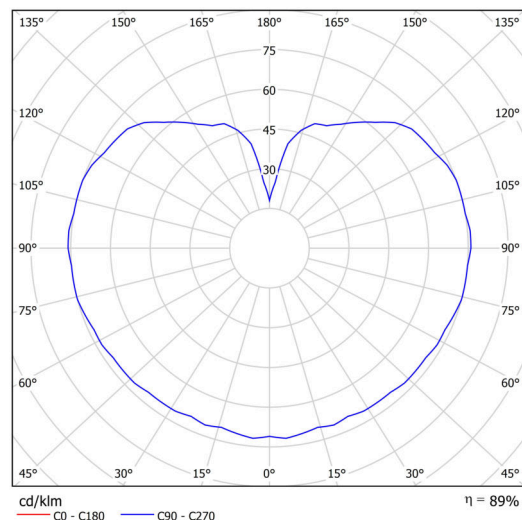

ISIS P1 PM-M

Kód produktu: ISI72402

Typ: LED-5L05E500Z11/PM1M/a3 B 3K#

Krátký popis svítidla: Bílé závěsné LED svítidlo ON/OFF a matované PMMA stínidlo.

Technické

Typy svítidel	Klasické on/off
Typ montáže	závěsné - tyč
Materiál základny	ocel
Materiál stínidla	opálový polymethylmetakrylát
Barva základny	bílá Ral9003
Barva stínidla	bílá
Držení stínidla	ocelový držák
Umístění montáže	strop
Šířka	200 mm
Délka	200 mm
Výška	200 mm
Průměr	Ø 200 mm
Délka závěsu	600 mm
Montážní otvor	none
Kabelový vstup	není
Energetická třída	D
Rázová pevnost	IK06
Provozní teplota	od -20°C do +30°C

Elektrické

Příkon	8 W
Stupeň krytí	IP40
Objímka	LED modul
Svorkovnice	není
Počet svítidel na jistič B10A	50 ks
Počet svítidel na jistič B16A	78 ks
Počet svítidel na jistič C10A	84 ks
Počet svítidel na jistič C16A	130 ks

Světelné

Světelný tok svítidla	1080 lm
Světelný tok zdroje	1230 lm
Měrný výkon	135 lm/W
Teplota	3000 K
Životnost LED L80/B10	100000 hod
CRI	Ra80
MacAdam	3
Fotobiologická bezpečnost svítidla dle EN 62471 (Blue light hazard)	Risk group 0

Eulum data pro výpočtové programy jsou k dispozici na www.osmont.cz.