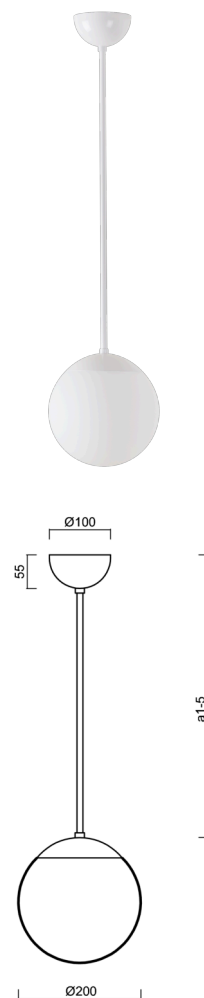

ISIS P1 PM-M

Kód produktu: ISI72401

Typ: LED-5L05E500Z11/PM1M/a2 B 3K#

Krátký popis svítidla: Bílé závěsné LED svítidlo ON/OFF a matované PMMA stínidlo.

Technické

Typy svítidel	Klasické on/off
Typ montáže	závěsné - tyč
Materiál základny	ocel
Materiál stínidla	opálový polymethylmetakrylát
Barva základny	bílá Ral9003
Barva stínidla	bílá
Držení stínidla	ocelový držák
Umístění montáže	strop
Šířka	200 mm
Délka	200 mm
Výška	200 mm
Průměr	Ø 200 mm
Délka závěsu	400 mm
Montážní otvor	none
Kabelový vstup	není
Energetická třída	D
Rázová pevnost	IK06
Provozní teplota	od -20°C do +30°C

Elektrické

Příkon	8 W
Stupeň krytí	IP40
Objímka	LED modul
Svorkovnice	není
Počet svítidel na jistič B10A	50 ks
Počet svítidel na jistič B16A	78 ks
Počet svítidel na jistič C10A	84 ks
Počet svítidel na jistič C16A	130 ks

Světelné

Světelný tok svítidla	1080 lm
Světelný tok zdroje	1230 lm
Měrný výkon	135 lm/W
Teplota	3000 K
Životnost LED L80/B10	100000 hod
CRI	Ra80
MacAdam	3
Fotobiologická bezpečnost svítidla dle EN 62471 (Blue light hazard)	Risk group 0

Eulum data pro výpočtové programy jsou k dispozici na www.osmont.cz.