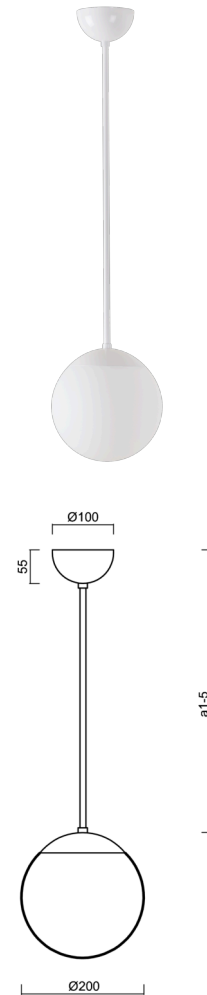

ISIS P1 PM-M

Kód produktu: ISI72400

Typ: LED-5L05E500Z11/PM1M/a1 B 3K#

Krátký popis svítidla: Bílé závěsné LED svítidlo ON/OFF a matované PMMA stínidlo.

Technické

Typy svítidel	Klasické on/off
Typ montáže	závěsné - tyč
Materiál základny	ocel
Materiál stínidla	opálový polymethylmetakrylát
Barva základny	bílá Ral9003
Barva stínidla	bílá
Držení stínidla	ocelový držák
Umístění montáže	strop
Šířka	200 mm
Délka	200 mm
Výška	200 mm
Průměr	Ø 200 mm
Délka závěsu	200 mm
Montážní otvor	none
Kabelový vstup	není
Energetická třída	D
Rázová pevnost	IK06
Provozní teplota	od -20°C do +30°C

Elektrické

Příkon	8 W
Stupeň krytí	IP40
Objímka	LED modul
Svorkovnice	není
Počet svítidel na jistič B10A	50 ks
Počet svítidel na jistič B16A	78 ks
Počet svítidel na jistič C10A	84 ks
Počet svítidel na jistič C16A	130 ks

Světelné

Světelný tok svítidla	1080 lm
Světelný tok zdroje	1230 lm
Měrný výkon	135 lm/W
Teplota	3000 K
Životnost LED L80/B10	100000 hod
CRI	Ra80
MacAdam	3
Fotobiologická bezpečnost svítidla dle EN 62471 (Blue light hazard)	Risk group 0

Eulum data pro výpočtové programy jsou k dispozici na www.osmont.cz.