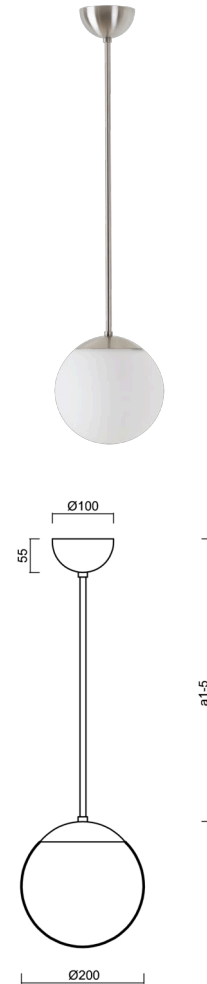

ISIS P1 PM-M

Kód produktu: ISI71664

Typ: Z11/PM1M/a5 NB

Krátký popis svítidla: Nerez broušené závěsné žárovkové svítidlo ON/OFF a matované PMMA stínidlo.

Technické

Typy svítidel	Klasické on/off
Typ montáže	závěsné - tyč
Materiál základny	nerez ocel
Materiál stínidla	opálový polymethylmetakrylát
Barva základny	nerez broušená
Barva stínidla	bílá
Držení stínidla	ocelový držák
Umístění montáže	strop
Šířka	200 mm
Délka	200 mm
Výška	200 mm
Průměr	Ø 200 mm
Délka závěsu	1000 mm
Montážní otvor	none
Kabelový vstup	není
Rázová pevnost	IK06
Provozní teplota	od -20°C do +30°C

Elektrické

Typ napětí	AC
Napětí AC	220 - 240 V
Příkon	25 W
Stupeň krytí	IP40
Objímka	E27
Svorkovnice	není

Světelné

Fotobiologická bezpečnost svítidla dle EN 62471 (Blue light hazard)	Risk group 0

Eulum data pro výpočtové programy jsou k dispozici na www.osmont.cz.