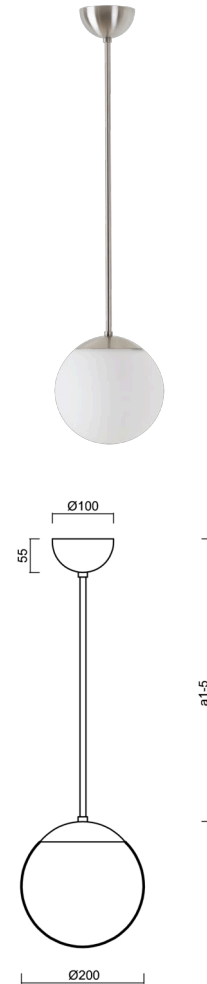

ISIS P1 PM-M

Kód produktu: ISI71663

Typ: Z11/PM1M/a4 NB

Krátký popis svítidla: Nerez broušené závěsné žárovkové svítidlo ON/OFF a matované PMMA stínidlo.

Technické

Typy svítidel	Klasické on/off
Typ montáže	závěsné - tyč
Materiál základny	nerez ocel
Materiál stínidla	opálový polymethylmetakrylát
Barva základny	nerez broušená
Barva stínidla	bílá
Držení stínidla	ocelový držák
Umístění montáže	strop
Šířka	200 mm
Délka	200 mm
Výška	200 mm
Průměr	Ø 200 mm
Délka závěsu	800 mm
Montážní otvor	none
Kabelový vstup	není
Rázová pevnost	IK06
Provozní teplota	od -20°C do +30°C

Elektrické

Typ napětí	AC
Napětí AC	220 - 240 V
Příkon	25 W
Stupeň krytí	IP40
Objímka	E27
Svorkovnice	není

Světelné

Fotobiologická bezpečnost svítidla dle EN 62471 (Blue light hazard)	Risk group 0

Eulum data pro výpočtové programy jsou k dispozici na www.osmont.cz.