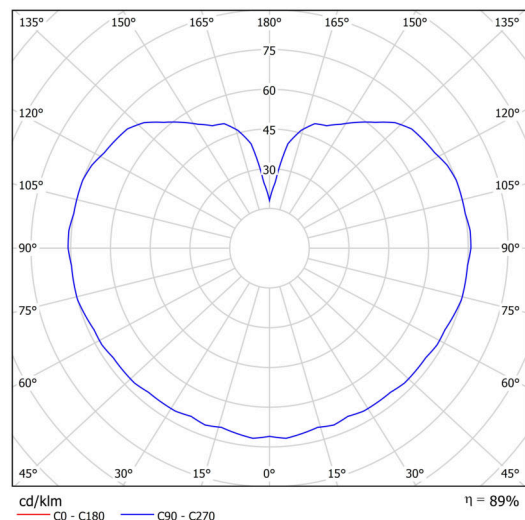

ISIS P1 PM-M

Kód produktu: ISI71661

Typ: Z11/PM1M/a2 NB

Krátký popis svítidla: Nerez broušené závěsné žárovkové svítidlo ON/OFF a matované PMMA stínidlo.

Technické

Typy svítidel	Klasické on/off
Typ montáže	závěsné - tyč
Materiál základny	nerez ocel
Materiál stínidla	opálový polymethylmetakrylát
Barva základny	nerez broušená
Barva stínidla	bílá
Držení stínidla	ocelový držák
Umístění montáže	strop
Šířka	200 mm
Délka	200 mm
Výška	200 mm
Průměr	Ø 200 mm
Délka závěsu	400 mm
Montážní otvor	none
Kabelový vstup	není
Rázová pevnost	IK06
Provozní teplota	od -20°C do +30°C

Elektrické

Typ napětí	AC
Napětí AC	220 - 240 V
Příkon	25 W
Stupeň krytí	IP40
Objímka	E27
Svorkovnice	není

Světelné

Fotobiologická bezpečnost svítidla dle EN 62471 (Blue light hazard)	Risk group 0

Eulum data pro výpočtové programy jsou k dispozici na www.osmont.cz.