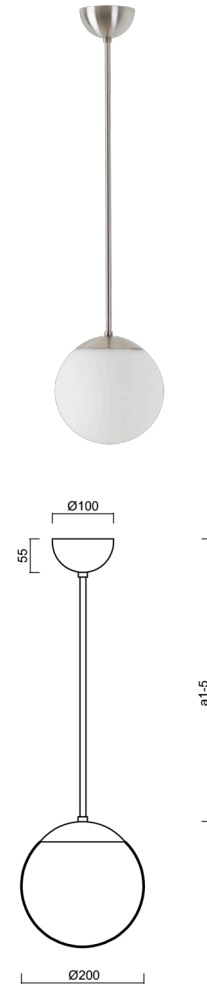

ISIS P1 PM-M

Kód produktu: ISI71661

Typ: Z11/PM1M/a2 NB

Krátký popis svítidla: Nerez broušené závěsné žárovkové svítidlo ON/OFF a matované PMMA stínidlo.

Technické

Typy svítidel	Klasické on/off
Typ montáže	závěsné - tyč
Materiál základny	nerez ocel
Materiál stínidla	opálový polymethylmetakrylát
Barva základny	nerez broušená
Barva stínidla	bílá
Držení stínidla	ocelový držák
Umístění montáže	strop
Šířka	200 mm
Délka	200 mm
Výška	200 mm
Průměr	Ø 200 mm
Délka závěsu	400 mm
Montážní otvor	none
Kabelový vstup	není
Rázová pevnost	IK06
Provozní teplota	od -20°C do +30°C

Elektrické

Typ napětí	AC
Napětí AC	220 - 240 V
Příkon	25 W
Stupeň krytí	IP40
Objímka	E27
Svorkovnice	není

Světelné

Fotobiologická bezpečnost svítidla dle EN 62471 (Blue light hazard)	Risk group 0

Eulum data pro výpočtové programy jsou k dispozici na www.osmont.cz.