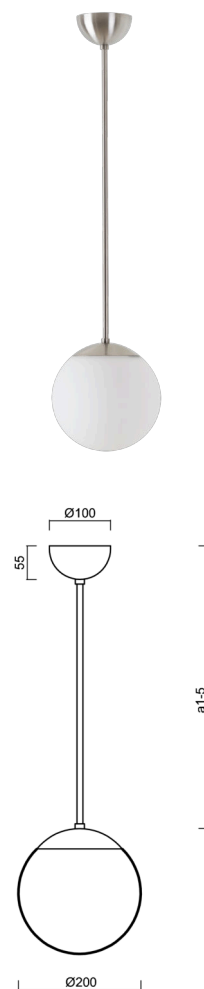

ISIS P1 PM-M

Kód produktu: ISI71660

Typ: Z11/PM1M/a1 NB

Krátký popis svítidla: Nerez broušené závěsné žárovkové svítidlo ON/OFF a matované PMMA stínidlo.

Technické

Typy svítidel	Klasické on/off
Typ montáže	závěsné - tyč
Materiál základny	nerez ocel
Materiál stínidla	opálový polymethylmetakrylát
Barva základny	nerez broušená
Barva stínidla	bílá
Držení stínidla	ocelový držák
Umístění montáže	strop
Šířka	200 mm
Délka	200 mm
Výška	200 mm
Průměr	Ø 200 mm
Délka závěsu	200 mm
Montážní otvor	none
Kabelový vstup	není
Rázová pevnost	IK06
Provozní teplota	od -20°C do +30°C

Elektrické

Typ napětí	AC
Napětí AC	220 - 240 V
Příkon	25 W
Stupeň krytí	IP40
Objímka	E27
Svorkovnice	není

Světelné

Fotobiologická bezpečnost svítidla dle EN 62471 (Blue light hazard)	Risk group 0

Eulum data pro výpočtové programy jsou k dispozici na www.osmont.cz.