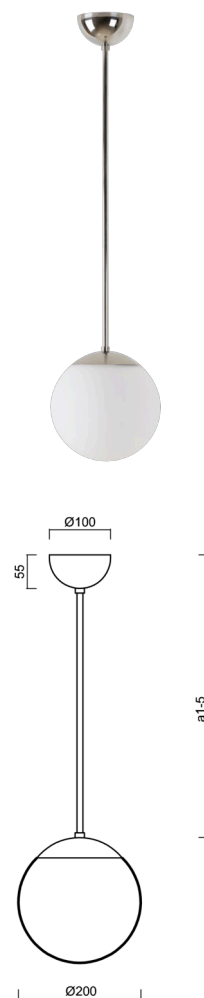

ISIS P1 PM-M

Kód produktu: ISI71659

Typ: Z11/PM1M/a5 NL

Krátký popis svítidla: Nerez leštěné závěsné žárovkové svítidlo ON/OFF a matované PMMA stínidlo.

Technické

Typy svítidel	Klasické on/off
Typ montáže	závěsné - tyč
Materiál základny	nerez ocel
Materiál stínidla	opálový polymethylmetakrylát
Barva základny	nerez leštěná
Barva stínidla	bílá
Držení stínidla	ocelový držák
Umístění montáže	strop
Šířka	200 mm
Délka	200 mm
Výška	200 mm
Průměr	Ø 200 mm
Délka závěsu	1000 mm
Montážní otvor	none
Kabelový vstup	není
Rázová pevnost	IK06
Provozní teplota	od -20°C do +30°C

Elektrické

Typ napětí	AC
Napětí AC	220 - 240 V
Příkon	25 W
Stupeň krytí	IP40
Objímka	E27
Svorkovnice	není

Světelné

Fotobiologická bezpečnost svítidla dle EN 62471 (Blue light hazard)	Risk group 0

Eulum data pro výpočtové programy jsou k dispozici na www.osmont.cz.