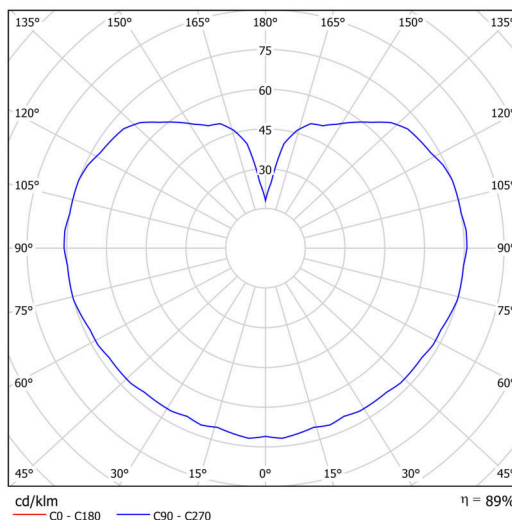

ISIS P1 PM-M

Kód produktu: ISI71659

Typ: Z11/PM1M/a5 NL

Krátký popis svítidla: Nerez leštěné závěsné žárovkové svítidlo ON/OFF a matované PMMA stínidlo.

Technické

Typy svítidel	Klasické on/off
Typ montáže	závěsné - tyč
Materiál základny	nerez ocel
Materiál stínidla	opálový polymethylmetakrylát
Barva základny	nerez leštěná
Barva stínidla	bílá
Držení stínidla	ocelový držák
Umístění montáže	strop
Šířka	200 mm
Délka	200 mm
Výška	200 mm
Průměr	Ø 200 mm
Délka závěsu	1000 mm
Montážní otvor	none
Kabelový vstup	není
Rázová pevnost	IK06
Provozní teplota	od -20°C do +30°C

Elektrické

Typ napětí	AC
Napětí AC	220 - 240 V
Příkon	25 W
Stupeň krytí	IP40
Objímka	E27
Svorkovnice	není

Světelné

Fotobiologická bezpečnost svítidla dle EN 62471 (Blue light hazard)	Risk group 0

Eulum data pro výpočtové programy jsou k dispozici na www.osmont.cz.