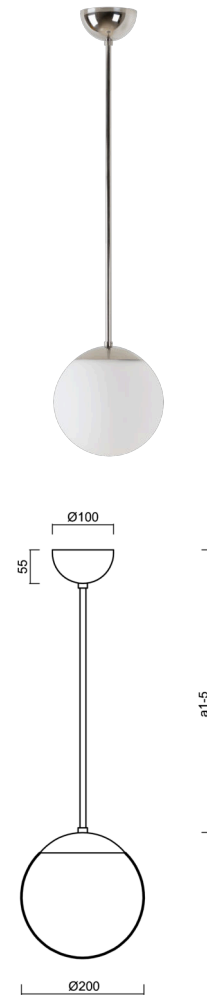

ISIS P1 PM-M

Kód produktu: ISI71658

Typ: Z11/PM1M/a4 NL

Krátký popis svítidla: Nerez leštěné závěsné žárovkové svítidlo ON/OFF a matované PMMA stínidlo.

Technické

Typy svítidel	Klasické on/off
Typ montáže	závěsné - tyč
Materiál základny	nerez ocel
Materiál stínidla	opálový polymethylmetakrylát
Barva základny	nerez leštěná
Barva stínidla	bílá
Držení stínidla	ocelový držák
Umístění montáže	strop
Šířka	200 mm
Délka	200 mm
Výška	200 mm
Průměr	Ø 200 mm
Délka závěsu	800 mm
Montážní otvor	none
Kabelový vstup	není
Rázová pevnost	IK06
Provozní teplota	od -20°C do +30°C

Elektrické

Typ napětí	AC
Napětí AC	220 - 240 V
Příkon	25 W
Stupeň krytí	IP40
Objímka	E27
Svorkovnice	není

Světelné

Fotobiologická bezpečnost svítidla dle EN 62471 (Blue light hazard)	Risk group 0

Eulum data pro výpočtové programy jsou k dispozici na www.osmont.cz.