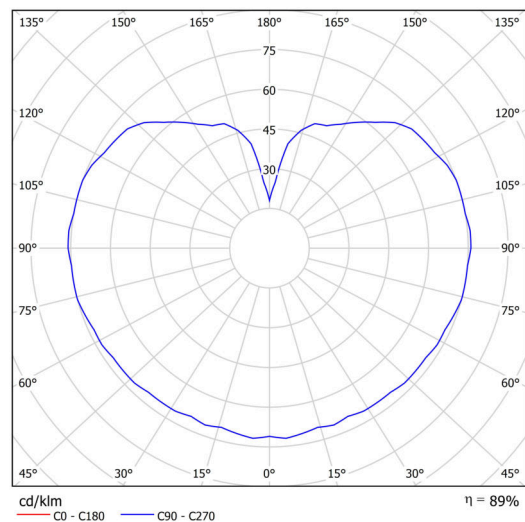

ISIS P1 PM-M

Kód produktu: ISI71658

Typ: Z11/PM1M/a4 NL

Krátký popis svítidla: Nerez leštěné závěsné žárovkové svítidlo ON/OFF a matované PMMA stínidlo.

Technické

Typy svítidel	Klasické on/off
Typ montáže	závěsné - tyč
Materiál základny	nerez ocel
Materiál stínidla	opálový polymethylmetakrylát
Barva základny	nerez leštěná
Barva stínidla	bílá
Držení stínidla	ocelový držák
Umístění montáže	strop
Šířka	200 mm
Délka	200 mm
Výška	200 mm
Průměr	Ø 200 mm
Délka závěsu	800 mm
Montážní otvor	none
Kabelový vstup	není
Rázová pevnost	IK06
Provozní teplota	od -20°C do +30°C

Elektrické

Typ napětí	AC
Napětí AC	220 - 240 V
Příkon	25 W
Stupeň krytí	IP40
Objímka	E27
Svorkovnice	není

Světelné

Fotobiologická bezpečnost svítidla dle EN 62471 (Blue light hazard)	Risk group 0

Eulum data pro výpočtové programy jsou k dispozici na www.osmont.cz.