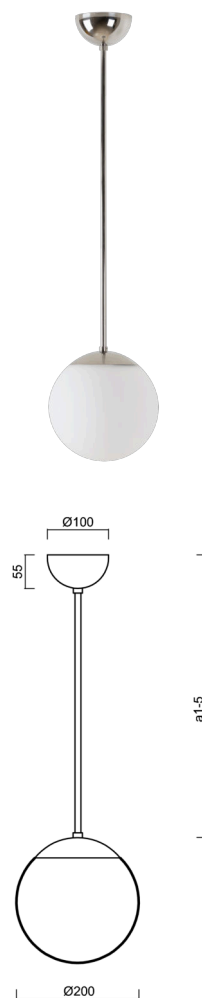

ISIS P1 PM-M

Kód produktu: ISI71657

Typ: Z11/PM1M/a3 NL

Krátký popis svítidla: Nerez leštěné závěsné žárovkové svítidlo ON/OFF a matované PMMA stínidlo.

Technické

Typy svítidel	Klasické on/off
Typ montáže	závěsné - tyč
Materiál základny	nerez ocel
Materiál stínidla	opálový polymethylmetakrylát
Barva základny	nerez leštěná
Barva stínidla	bílá
Držení stínidla	ocelový držák
Umístění montáže	strop
Šířka	200 mm
Délka	200 mm
Výška	200 mm
Průměr	Ø 200 mm
Délka závěsu	600 mm
Montážní otvor	none
Kabelový vstup	není
Rázová pevnost	IK06
Provozní teplota	od -20°C do +30°C

Elektrické

Typ napětí	AC
Napětí AC	220 - 240 V
Příkon	25 W
Stupeň krytí	IP40
Objímka	E27
Svorkovnice	není

Světelné

Fotobiologická bezpečnost svítidla dle EN 62471 (Blue light hazard)	Risk group 0

Eulum data pro výpočtové programy jsou k dispozici na www.osmont.cz.