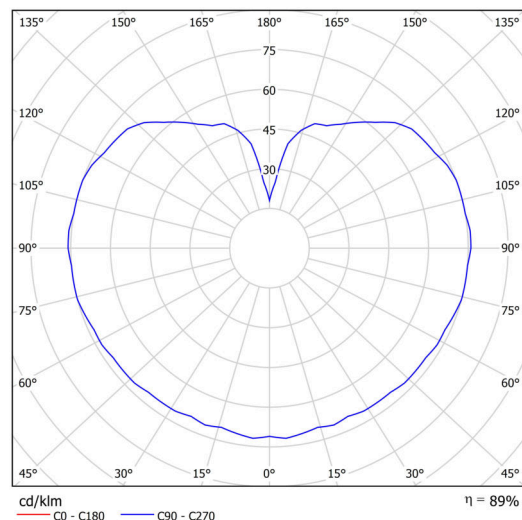

ISIS P1 PM-M

Kód produktu: ISI71656

Typ: Z11/PM1M/a2 NL

Krátký popis svítidla: Nerez leštěné závěsné žárovkové svítidlo ON/OFF a matované PMMA stínidlo.

Technické

Typy svítidel	Klasické on/off
Typ montáže	závěsné - tyč
Materiál základny	nerez ocel
Materiál stínidla	opálový polymethylmetakrylát
Barva základny	nerez leštěná
Barva stínidla	bílá
Držení stínidla	ocelový držák
Umístění montáže	strop
Šířka	200 mm
Délka	200 mm
Výška	200 mm
Průměr	Ø 200 mm
Délka závěsu	400 mm
Montážní otvor	none
Kabelový vstup	není
Rázová pevnost	IK06
Provozní teplota	od -20°C do +30°C

Elektrické

Typ napětí	AC
Napětí AC	220 - 240 V
Příkon	25 W
Stupeň krytí	IP40
Objímka	E27
Svorkovnice	není

Světelné

Fotobiologická bezpečnost svítidla dle EN 62471 (Blue light hazard)	Risk group 0

Eulum data pro výpočtové programy jsou k dispozici na www.osmont.cz.