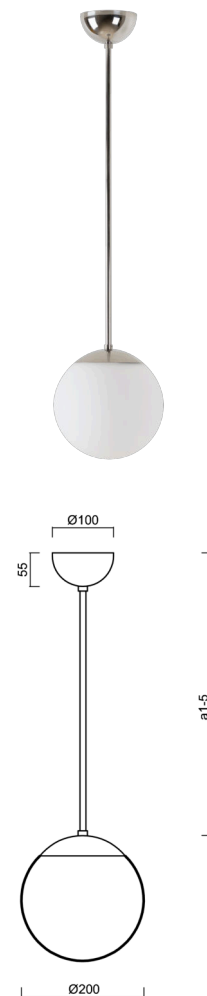

ISIS P1 PM-M

Kód produktu: ISI71656

Typ: Z11/PM1M/a2 NL

Krátký popis svítidla: Nerez leštěné závěsné žárovkové svítidlo ON/OFF a matované PMMA stínidlo.

Technické

Typy svítidel	Klasické on/off
Typ montáže	závěsné - tyč
Materiál základny	nerez ocel
Materiál stínidla	opálový polymethylmetakrylát
Barva základny	nerez leštěná
Barva stínidla	bílá
Držení stínidla	ocelový držák
Umístění montáže	strop
Šířka	200 mm
Délka	200 mm
Výška	200 mm
Průměr	Ø 200 mm
Délka závěsu	400 mm
Montážní otvor	none
Kabelový vstup	není
Rázová pevnost	IK06
Provozní teplota	od -20°C do +30°C

Elektrické

Typ napětí	AC
Napětí AC	220 - 240 V
Příkon	25 W
Stupeň krytí	IP40
Objímka	E27
Svorkovnice	není

Světelné

Fotobiologická bezpečnost svítidla dle EN 62471 (Blue light hazard)	Risk group 0

Eulum data pro výpočtové programy jsou k dispozici na www.osmont.cz.