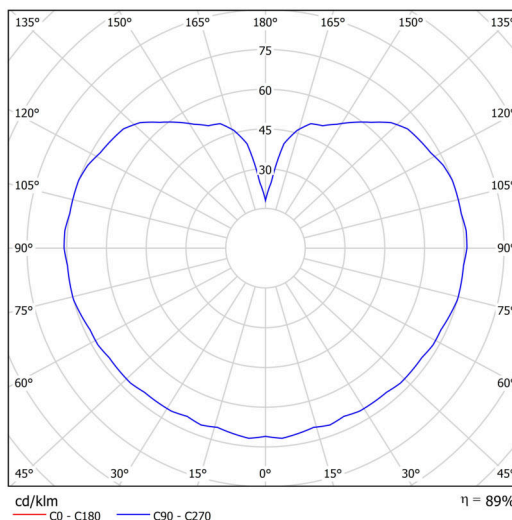

ISIS P1 PM-M

Kód produktu: ISI71655

Typ: Z11/PM1M/a1 NL

Krátký popis svítidla: Nerez leštěné závěsné žárovkové svítidlo ON/OFF a matované PMMA stínidlo.

Technické

Typy svítidel	Klasické on/off
Typ montáže	závěsné - tyč
Materiál základny	nerez ocel
Materiál stínidla	opálový polymethylmetakrylát
Barva základny	nerez leštěná
Barva stínidla	bílá
Držení stínidla	ocelový držák
Umístění montáže	strop
Šířka	200 mm
Délka	200 mm
Výška	200 mm
Průměr	Ø 200 mm
Délka závěsu	200 mm
Montážní otvor	none
Kabelový vstup	není
Rázová pevnost	IK06
Provozní teplota	od -20°C do +30°C

Elektrické

Typ napětí	AC
Napětí AC	220 - 240 V
Příkon	25 W
Stupeň krytí	IP40
Objímka	E27
Svorkovnice	není

Světelné

Fotobiologická bezpečnost svítidla dle EN 62471 (Blue light hazard)	Risk group 0

Eulum data pro výpočtové programy jsou k dispozici na www.osmont.cz.