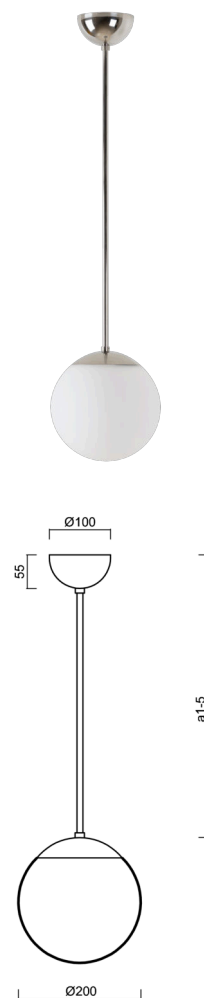

ISIS P1 PM-M

Kód produktu: ISI71655

Typ: Z11/PM1M/a1 NL

Krátký popis svítidla: Nerez leštěné závěsné žárovkové svítidlo ON/OFF a matované PMMA stínidlo.

Technické

Typy svítidel	Klasické on/off
Typ montáže	závěsné - tyč
Materiál základny	nerez ocel
Materiál stínidla	opálový polymethylmetakrylát
Barva základny	nerez leštěná
Barva stínidla	bílá
Držení stínidla	ocelový držák
Umístění montáže	strop
Šířka	200 mm
Délka	200 mm
Výška	200 mm
Průměr	Ø 200 mm
Délka závěsu	200 mm
Montážní otvor	none
Kabelový vstup	není
Rázová pevnost	IK06
Provozní teplota	od -20°C do +30°C

Elektrické

Typ napětí	AC
Napětí AC	220 - 240 V
Příkon	25 W
Stupeň krytí	IP40
Objímka	E27
Svorkovnice	není

Světelné

Fotobiologická bezpečnost svítidla dle EN 62471 (Blue light hazard)	Risk group 0

Eulum data pro výpočtové programy jsou k dispozici na www.osmont.cz.