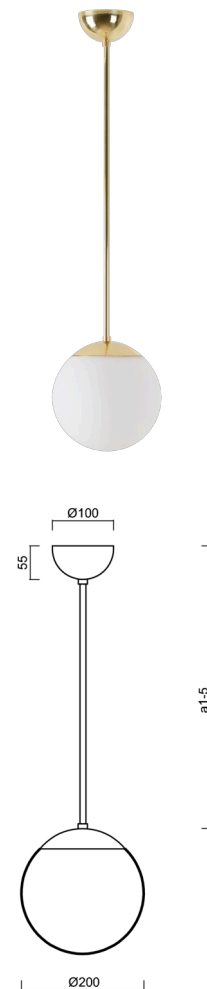

ISIS P1 PM-M

Kód produktu: ISI71654

Typ: Z11/PM1M/a5 MS

Krátký popis svítidla: Mosazné závěsné žárovkové svítidlo ON/OFF a matované PMMA stínidlo.

Technické

Typy svítidel	Klasické on/off
Typ montáže	závěsné - tyč
Materiál základny	Mosaz
Materiál stínidla	opálový polymethylmetakrylát
Barva základny	mosaz leštěná
Barva stínidla	bílá
Držení stínidla	ocelový držák
Umístění montáže	strop
Šířka	200 mm
Délka	200 mm
Výška	200 mm
Průměr	Ø 200 mm
Délka závěsu	1000 mm
Montážní otvor	none
Kabelový vstup	není
Rázová pevnost	IK06
Provozní teplota	od -20°C do +30°C

Elektrické

Typ napětí	AC
Napětí AC	220 - 240 V
Příkon	25 W
Stupeň krytí	IP40
Objímka	E27
Svorkovnice	není

Světelné

Fotobiologická bezpečnost svítidla dle EN 62471 (Blue light hazard)	Risk group 0

Eulum data pro výpočtové programy jsou k dispozici na www.osmont.cz.