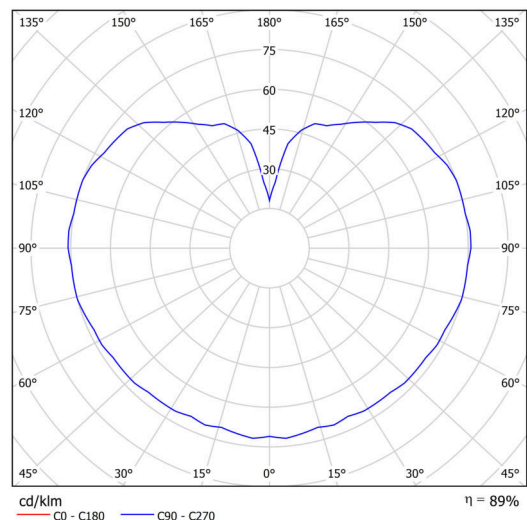

ISIS P1 PM-M

Kód produktu: ISI71654

Typ: Z11/PM1M/a5 MS

Krátký popis svítidla: Mosazné závěsné žárovkové svítidlo ON/OFF a matované PMMA stínidlo.

Technické

Typy svítidel	Klasické on/off
Typ montáže	závěsné - tyč
Materiál základny	Mosaz
Materiál stínidla	opálový polymethylmetakrylát
Barva základny	mosaz leštěná
Barva stínidla	bílá
Držení stínidla	ocelový držák
Umístění montáže	strop
Šířka	200 mm
Délka	200 mm
Výška	200 mm
Průměr	Ø 200 mm
Délka závěsu	1000 mm
Montážní otvor	none
Kabelový vstup	není
Rázová pevnost	IK06
Provozní teplota	od -20°C do +30°C

Elektrické

Typ napětí	AC
Napětí AC	220 - 240 V
Příkon	25 W
Stupeň krytí	IP40
Objímka	E27
Svorkovnice	není

Světelné

Fotobiologická bezpečnost svítidla dle EN 62471 (Blue light hazard)	Risk group 0

Eulum data pro výpočtové programy jsou k dispozici na www.osmont.cz.