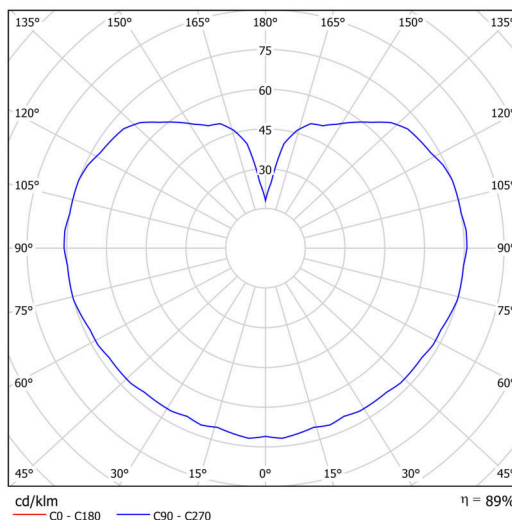

ISIS P1 PM-M

Kód produktu: ISI71653

Typ: Z11/PM1M/a4 MS

Krátký popis svítidla: Mosazné závěsné žárovkové svítidlo ON/OFF a matované PMMA stínidlo.

Technické

Typy svítidel	Klasické on/off
Typ montáže	závěsné - tyč
Materiál základny	Mosaz
Materiál stínidla	opálový polymethylmetakrylát
Barva základny	mosaz leštěná
Barva stínidla	bílá
Držení stínidla	ocelový držák
Umístění montáže	strop
Šířka	200 mm
Délka	200 mm
Výška	200 mm
Průměr	Ø 200 mm
Délka závěsu	800 mm
Montážní otvor	none
Kabelový vstup	není
Rázová pevnost	IK06
Provozní teplota	od -20°C do +30°C

Elektrické

Typ napětí	AC
Napětí AC	220 - 240 V
Příkon	25 W
Stupeň krytí	IP40
Objímka	E27
Svorkovnice	není

Světelné

Fotobiologická bezpečnost svítidla dle EN 62471 (Blue light hazard)	Risk group 0

Eulum data pro výpočtové programy jsou k dispozici na www.osmont.cz.