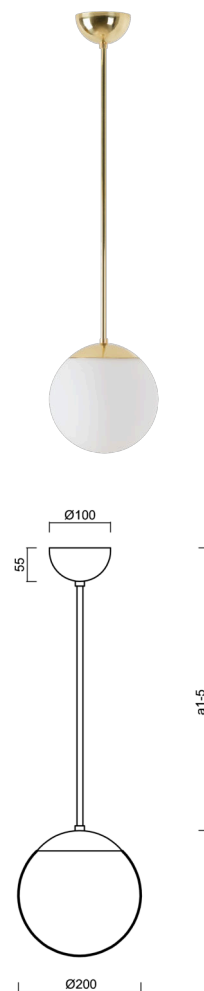

ISIS P1 PM-M

Kód produktu: ISI71653

Typ: Z11/PM1M/a4 MS

Krátký popis svítidla: Mosazné závěsné žárovkové svítidlo ON/OFF a matované PMMA stínidlo.

Technické

Typy svítidel	Klasické on/off
Typ montáže	závěsné - tyč
Materiál základny	Mosaz
Materiál stínidla	opálový polymethylmetakrylát
Barva základny	mosaz leštěná
Barva stínidla	bílá
Držení stínidla	ocelový držák
Umístění montáže	strop
Šířka	200 mm
Délka	200 mm
Výška	200 mm
Průměr	Ø 200 mm
Délka závěsu	800 mm
Montážní otvor	none
Kabelový vstup	není
Rázová pevnost	IK06
Provozní teplota	od -20°C do +30°C

Elektrické

Typ napětí	AC
Napětí AC	220 - 240 V
Příkon	25 W
Stupeň krytí	IP40
Objímka	E27
Svorkovnice	není

Světelné

Fotobiologická bezpečnost svítidla dle EN 62471 (Blue light hazard)	Risk group 0

Eulum data pro výpočtové programy jsou k dispozici na www.osmont.cz.