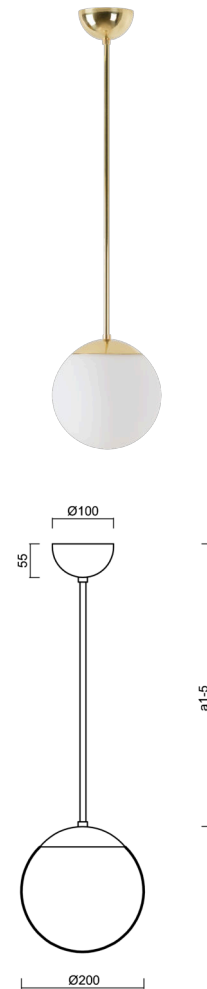

ISIS P1 PM-M

Kód produktu: ISI71652

Typ: Z11/PM1M/a3 MS

Krátký popis svítidla: Mosazné závěsné žárovkové svítidlo ON/OFF a matované PMMA stínidlo.

Technické

Typy svítidel	Klasické on/off
Typ montáže	závěsné - tyč
Materiál základny	Mosaz
Materiál stínidla	opálový polymethylmetakrylát
Barva základny	mosaz leštěná
Barva stínidla	bílá
Držení stínidla	ocelový držák
Umístění montáže	strop
Šířka	200 mm
Délka	200 mm
Výška	200 mm
Průměr	Ø 200 mm
Délka závěsu	600 mm
Montážní otvor	none
Kabelový vstup	není
Rázová pevnost	IK06
Provozní teplota	od -20°C do +30°C

Elektrické

Typ napětí	AC
Napětí AC	220 - 240 V
Příkon	25 W
Stupeň krytí	IP40
Objímka	E27
Svorkovnice	není

Světelné

Fotobiologická bezpečnost svítidla dle EN 62471 (Blue light hazard)	Risk group 0

Eulum data pro výpočtové programy jsou k dispozici na www.osmont.cz.