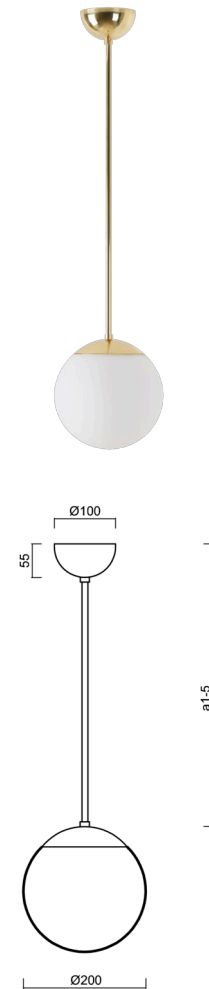

ISIS P1 PM-M

Kód produktu: ISI71651

Typ: Z11/PM1M/a2 MS

Krátký popis svítidla: Mosazné závěsné žárovkové svítidlo ON/OFF a matované PMMA stínidlo.

Technické

Typy svítidel	Klasické on/off
Typ montáže	závěsné - tyč
Materiál základny	Mosaz
Materiál stínidla	opálový polymethylmetakrylát
Barva základny	mosaz leštěná
Barva stínidla	bílá
Držení stínidla	ocelový držák
Umístění montáže	strop
Šířka	200 mm
Délka	200 mm
Výška	200 mm
Průměr	Ø 200 mm
Délka závěsu	400 mm
Montážní otvor	none
Kabelový vstup	není
Rázová pevnost	IK06
Provozní teplota	od -20°C do +30°C

Elektrické

Typ napětí	AC
Napětí AC	220 - 240 V
Příkon	25 W
Stupeň krytí	IP40
Objímka	E27
Svorkovnice	není

Světelné

Fotobiologická bezpečnost svítidla dle EN 62471 (Blue light hazard)	Risk group 0

Eulum data pro výpočtové programy jsou k dispozici na www.osmont.cz.