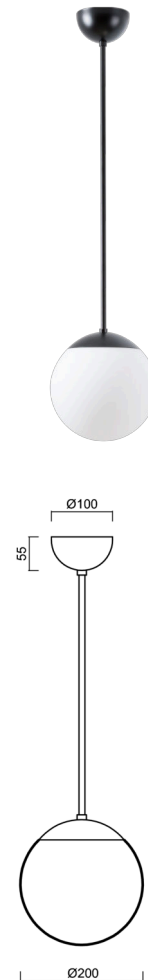

ISIS P1 PM-M

Kód produktu: ISI71649

Typ: Z11/PM1M/a5 C

Krátký popis svítidla: Černé závěsné žárovkové svítidlo ON/OFF a matované PMMA stínidlo.

Technické

Typy svítidel	Klasické on/off
Typ montáže	závěsné - tyč
Materiál základny	ocel
Materiál stínidla	opálový polymethylmetakrylát
Barva základny	černá Ral9005
Barva stínidla	bílá
Držení stínidla	ocelový držák
Umístění montáže	strop
Šířka	200 mm
Délka	200 mm
Výška	200 mm
Průměr	ø 200 mm
Délka závěsu	1000 mm
Montážní otvor	none
Kabelový vstup	není
Rázová pevnost	IK06
Provozní teplota	od -20°C do +30°C

Elektrické

Typ napětí	AC
Napětí AC	220 - 240 V
Příkon	25 W
Stupeň krytí	IP40
Objímka	E27
Svorkovnice	není

Světelné

Fotobiologická bezpečnost svítidla dle EN 62471 (Blue light hazard)	Risk group 0

Eulum data pro výpočtové programy jsou k dispozici na www.osmont.cz.