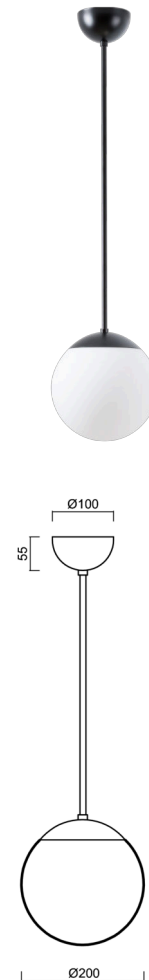

ISIS P1 PM-M

Kód produktu: ISI71648

Typ: Z11/PM1M/a4 C

Krátký popis svítidla: Černé závěsné žárovkové svítidlo ON/OFF a matované PMMA stínidlo.

Technické

Typy svítidel	Klasické on/off
Typ montáže	závěsné - tyč
Materiál základny	ocel
Materiál stínidla	opálový polymethylmetakrylát
Barva základny	černá Ral9005
Barva stínidla	bílá
Držení stínidla	ocelový držák
Umístění montáže	strop
Šířka	200 mm
Délka	200 mm
Výška	200 mm
Průměr	ø 200 mm
Délka závěsu	800 mm
Montážní otvor	none
Kabelový vstup	není
Rázová pevnost	IK06
Provozní teplota	od -20°C do +30°C

Elektrické

Typ napětí	AC
Napětí AC	220 - 240 V
Příkon	25 W
Stupeň krytí	IP40
Objímka	E27
Svorkovnice	není

Světelné

Fotobiologická bezpečnost svítidla dle EN 62471 (Blue light hazard)	Risk group 0

Eulum data pro výpočtové programy jsou k dispozici na www.osmont.cz.