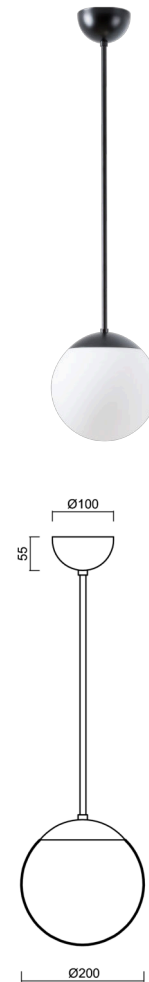

ISIS P1 PM-M

Kód produktu: ISI71647

Typ: Z11/PM1M/a3 C

Krátký popis svítidla: Černé závěsné žárovkové svítidlo ON/OFF a matované PMMA stínidlo.

Technické

Typy svítidel	Klasické on/off
Typ montáže	závěsné - tyč
Materiál základny	ocel
Materiál stínidla	opálový polymethylmetakrylát
Barva základny	černá Ral9005
Barva stínidla	bílá
Držení stínidla	ocelový držák
Umístění montáže	strop
Šířka	200 mm
Délka	200 mm
Výška	200 mm
Průměr	ø 200 mm
Délka závěsu	600 mm
Montážní otvor	none
Kabelový vstup	není
Rázová pevnost	IK06
Provozní teplota	od -20°C do +30°C

Elektrické

Typ napětí	AC
Napětí AC	220 - 240 V
Příkon	25 W
Stupeň krytí	IP40
Objímka	E27
Svorkovnice	není

Světelné

Fotobiologická bezpečnost svítidla dle EN 62471 (Blue light hazard)	Risk group 0

Eulum data pro výpočtové programy jsou k dispozici na www.osmont.cz.