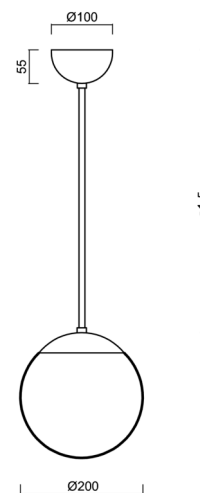

ISIS P1 PM-M

Kód produktu: ISI71646

Typ: Z11/PM1M/a2 C

Krátký popis svítidla: Černé závěsné žárovkové svítidlo ON/OFF a matované PMMA stínidlo.

Technické

Typy svítidel	Klasické on/off
Typ montáže	závěsné - tyč
Materiál základny	ocel
Materiál stínidla	opálový polymethylmetakrylát
Barva základny	černá Ral9005
Barva stínidla	bílá
Držení stínidla	ocelový držák
Umístění montáže	strop
Šířka	200 mm
Délka	200 mm
Výška	200 mm
Průměr	ø 200 mm
Délka závěsu	400 mm
Montážní otvor	none
Kabelový vstup	není
Rázová pevnost	IK06
Provozní teplota	od -20°C do +30°C

Elektrické

Typ napětí	AC
Napětí AC	220 - 240 V
Příkon	25 W
Stupeň krytí	IP40
Objímka	E27
Svorkovnice	není

Světelné

Fotobiologická bezpečnost svítidla dle EN 62471 (Blue light hazard)	Risk group 0

Eulum data pro výpočtové programy jsou k dispozici na www.osmont.cz.