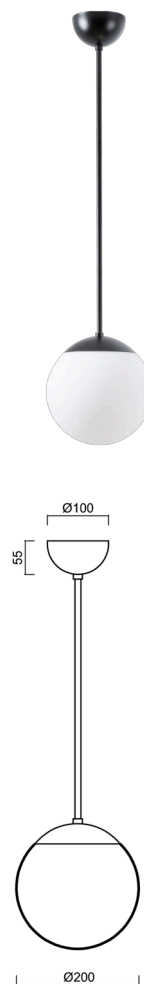

ISIS P1 PM-M

Kód produktu: ISI71645

Typ: Z11/PM1M/a1 C

Krátký popis svítidla: Černé závěsné žárovkové svítidlo ON/OFF a matované PMMA stínidlo.

Technické

Typy svítidel	Klasické on/off
Typ montáže	závěsné - tyč
Materiál základny	ocel
Materiál stínidla	opálový polymethylmetakrylát
Barva základny	černá Ral9005
Barva stínidla	bílá
Držení stínidla	ocelový držák
Umístění montáže	strop
Šířka	200 mm
Délka	200 mm
Výška	200 mm
Průměr	ø 200 mm
Délka závěsu	200 mm
Montážní otvor	none
Kabelový vstup	není
Rázová pevnost	IK06
Provozní teplota	od -20°C do +30°C

Elektrické

Typ napětí	AC
Napětí AC	220 - 240 V
Příkon	25 W
Stupeň krytí	IP40
Objímka	E27
Svorkovnice	není

Světelné

Fotobiologická bezpečnost svítidla dle EN 62471 (Blue light hazard)	Risk group 0

Eulum data pro výpočtové programy jsou k dispozici na www.osmont.cz.