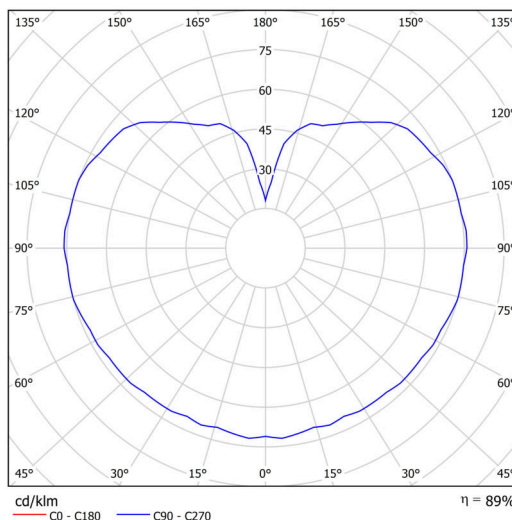

ISIS P1 PM-M

Kód produktu: ISI71645

Typ: Z11/PM1M/a1 C

Krátký popis svítidla: Černé závěsné žárovkové svítidlo ON/OFF a matované PMMA stínidlo.

Technické

Typy svítidel	Klasické on/off
Typ montáže	závěsné - tyč
Materiál základny	ocel
Materiál stínidla	opálový polymethylmetakrylát
Barva základny	černá Ral9005
Barva stínidla	bílá
Držení stínidla	ocelový držák
Umístění montáže	strop
Šířka	200 mm
Délka	200 mm
Výška	200 mm
Průměr	ø 200 mm
Délka závěsu	200 mm
Montážní otvor	none
Kabelový vstup	není
Rázová pevnost	IK06
Provozní teplota	od -20°C do +30°C

Elektrické

Typ napětí	AC
Napětí AC	220 - 240 V
Příkon	25 W
Stupeň krytí	IP40
Objímka	E27
Svorkovnice	není

Světelné

Fotobiologická bezpečnost svítidla dle EN 62471 (Blue light hazard)	Risk group 0

Eulum data pro výpočtové programy jsou k dispozici na www.osmont.cz.