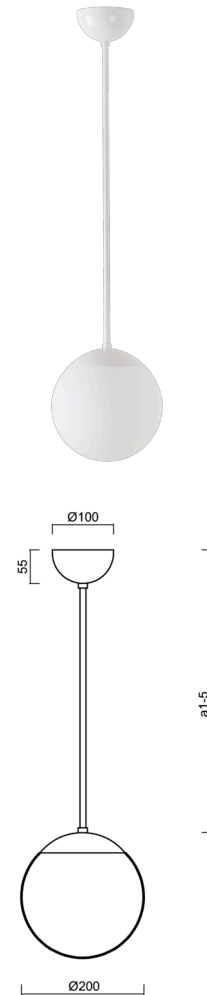

ISIS P1 PM-M

Kód produktu: ISI71643

Typ: Z11/PM1M/a4 B

Krátký popis svítidla: Bílé závěsné žárovkové svítidlo ON/OFF a matované PMMA stínidlo.

Technické

Typy svítidel	Klasické on/off
Typ montáže	závěsné - tyč
Materiál základny	ocel
Materiál stínidla	opálový polymethylmetakrylát
Barva základny	bílá Ral9003
Barva stínidla	bílá
Držení stínidla	ocelový držák
Umístění montáže	strop
Šířka	200 mm
Délka	200 mm
Výška	200 mm
Průměr	ø 200 mm
Délka závěsu	800 mm
Montážní otvor	none
Kabelový vstup	není
Rázová pevnost	IK06
Provozní teplota	od -20°C do +30°C

Elektrické

Typ napětí	AC
Napětí AC	220 - 240 V
Příkon	25 W
Stupeň krytí	IP40
Objímka	E27
Svorkovnice	není

Světelné

Fotobiologická bezpečnost svítidla dle EN 62471 (Blue light hazard)	Risk group 0

Eulum data pro výpočtové programy jsou k dispozici na www.osmont.cz.