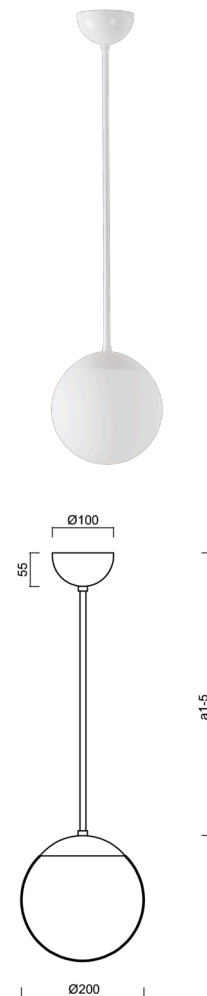

ISIS P1 PM-M

Kód produktu: ISI71642

Typ: Z11/PM1M/a3 B

Krátký popis svítidla: Bílé závěsné žárovkové svítidlo ON/OFF a matované PMMA stínidlo.

Technické

Typy svítidel	Klasické on/off
Typ montáže	závěsné - tyč
Materiál základny	ocel
Materiál stínidla	opálový polymethylmetakrylát
Barva základny	bílá Ral9003
Barva stínidla	bílá
Držení stínidla	ocelový držák
Umístění montáže	strop
Šířka	200 mm
Délka	200 mm
Výška	200 mm
Průměr	ø 200 mm
Délka závěsu	600 mm
Montážní otvor	none
Kabelový vstup	není
Rázová pevnost	IK06
Provozní teplota	od -20°C do +30°C

Elektrické

Typ napětí	AC
Napětí AC	220 - 240 V
Příkon	25 W
Stupeň krytí	IP40
Objímka	E27
Svorkovnice	není

Světelné

Fotobiologická bezpečnost svítidla dle EN 62471 (Blue light hazard)	Risk group 0

Eulum data pro výpočtové programy jsou k dispozici na www.osmont.cz.