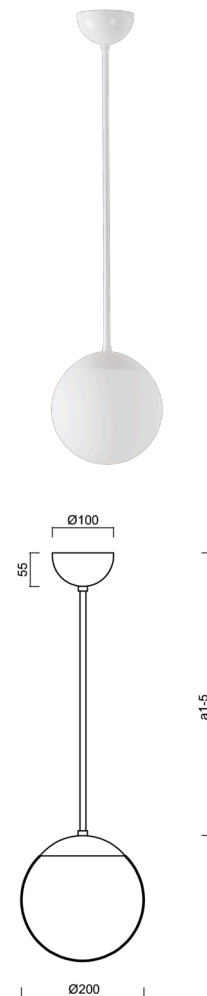

ISIS P1 PM-M

Kód produktu: ISI71641

Typ: Z11/PM1M/a2 B

Krátký popis svítidla: Bílé závěsné žárovkové svítidlo ON/OFF a matované PMMA stínidlo.

Technické

Typy svítidel	Klasické on/off
Typ montáže	závěsné - tyč
Materiál základny	ocel
Materiál stínidla	opálový polymethylmetakrylát
Barva základny	bílá Ral9003
Barva stínidla	bílá
Držení stínidla	ocelový držák
Umístění montáže	strop
Šířka	200 mm
Délka	200 mm
Výška	200 mm
Průměr	ø 200 mm
Délka závěsu	400 mm
Montážní otvor	none
Kabelový vstup	není
Rázová pevnost	IK06
Provozní teplota	od -20°C do +30°C

Elektrické

Typ napětí	AC
Napětí AC	220 - 240 V
Příkon	25 W
Stupeň krytí	IP40
Objímka	E27
Svorkovnice	není

Světelné

Fotobiologická bezpečnost svítidla dle EN 62471 (Blue light hazard)	Risk group 0

Eulum data pro výpočtové programy jsou k dispozici na www.osmont.cz.