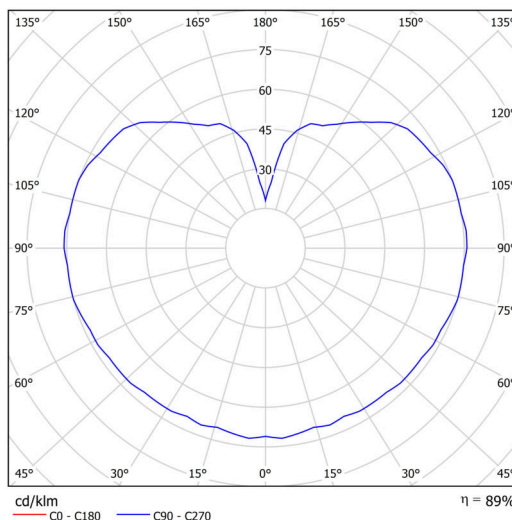

ISIS P1 PM-M

Kód produktu: ISI71640

Typ: Z11/PM1M/a1 B

Krátký popis svítidla: Bílé závěsné žárovkové svítidlo ON/OFF a matované PMMA stínidlo.

Technické

Typy svítidel	Klasické on/off
Typ montáže	závěsné - tyč
Materiál základny	ocel
Materiál stínidla	opálový polymethylmetakrylát
Barva základny	bílá Ral9003
Barva stínidla	bílá
Držení stínidla	ocelový držák
Umístění montáže	strop
Šířka	200 mm
Délka	200 mm
Výška	200 mm
Průměr	ø 200 mm
Délka závěsu	200 mm
Montážní otvor	none
Kabelový vstup	není
Rázová pevnost	IK06
Provozní teplota	od -20°C do +30°C

Elektrické

Typ napětí	AC
Napětí AC	220 - 240 V
Příkon	25 W
Stupeň krytí	IP40
Objímka	E27
Svorkovnice	není

Světelné

Fotobiologická bezpečnost svítidla dle EN 62471 (Blue light hazard)	Risk group 0

Eulum data pro výpočtové programy jsou k dispozici na www.osmont.cz.