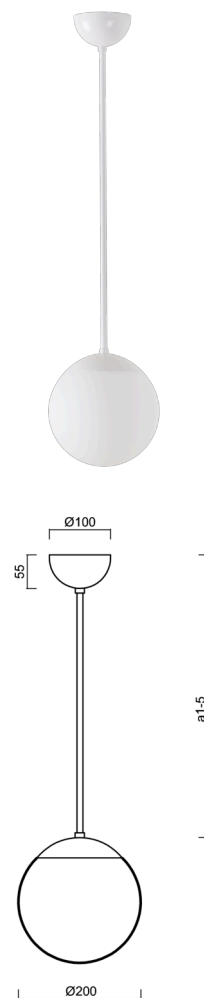

ISIS P1 PM-M

Kód produktu: ISI71640

Typ: Z11/PM1M/a1 B

Krátký popis svítidla: Bílé závěsné žárovkové svítidlo ON/OFF a matované PMMA stínidlo.

Technické

Typy svítidel	Klasické on/off
Typ montáže	závěsné - tyč
Materiál základny	ocel
Materiál stínidla	opálový polymethylmetakrylát
Barva základny	bílá Ral9003
Barva stínidla	bílá
Držení stínidla	ocelový držák
Umístění montáže	strop
Šířka	200 mm
Délka	200 mm
Výška	200 mm
Průměr	ø 200 mm
Délka závěsu	200 mm
Montážní otvor	none
Kabelový vstup	není
Rázová pevnost	IK06
Provozní teplota	od -20°C do +30°C

Elektrické

Typ napětí	AC
Napětí AC	220 - 240 V
Příkon	25 W
Stupeň krytí	IP40
Objímka	E27
Svorkovnice	není

Světelné

Fotobiologická bezpečnost svítidla dle EN 62471 (Blue light hazard)	Risk group 0

Eulum data pro výpočtové programy jsou k dispozici na www.osmont.cz.