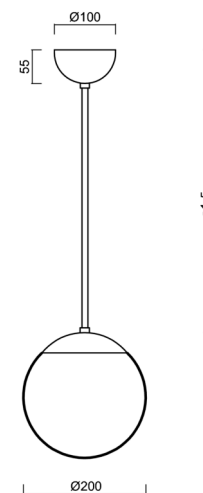

ISIS P1 PM

LED-5L05E500Z11/PM1/a5 NB DALI 4K#

WWW.OSMONT.CZ

ISIS P1 PM

Kód produktu: ISI72869

Typ: LED-5L05E500Z11/PM1/a5 NB DALI 4K#

Krátký popis svítidla: Nerez broušené závěsné LED svítidlo DALI a PMMA stínidlo.

Technické

Typy svítidel	Stmívatelné
Typ montáže	závěsné - tyč
Materiál základny	nerez ocel
Materiál stínidla	lesklý polymethylmetakrylát
Barva základny	nerez broušená
Barva stínidla	bílá
Držení stínidla	ocelový držák
Umístění montáže	strop
Šířka	200 mm
Délka	200 mm
Výška	200 mm
Průměr	ø 200 mm
Délka závěsu	1000 mm
Montážní otvor	none
Kabelový vstup	není
Energetická třída	D
Rázová pevnost	IK06
Provozní teplota	od -20°C do +30°C

Elektrické

Příkon	8 W
Stupeň krytí	IP40
Objímka	LED modul
Svorkovnice	není
Počet svítidel na jistič B16A	45 ks
Počet svítidel na jistič C16A	70 ks

Světelné

Světelný tok svítidla	1130 lm
Světelný tok zdroje	1280 lm
Měrný výkon	141 lm/W
Teplota	4000 K
Životnost LED L80/B10	100000 hod
CRI	Ra80
MacAdam	3
Fotobiologická bezpečnost svítidla dle EN 62471 (Blue light hazard)	Risk group 0

Eulum data pro výpočtové programy jsou k dispozici na www.osmont.cz.

Logistické

EAN	8591728049416
Hmotnost NTT0	1.4 Kg
Hmotnost BTTO	2 Kg
Počet kartonů	2 ks
Objem balení	0.02 m ³
Balení 1 šířka	0.21 m
Balení 1 délka	0.21 m
Balení 1 výška	0.205 m
Záruka*	60 měsíců