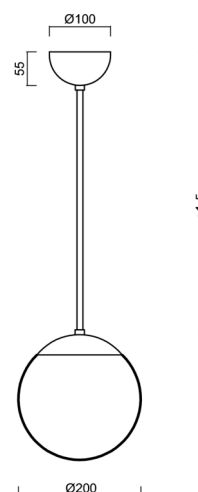

ISIS P1 PM

LED-5L05E500Z11/PM1/a3 NB DALI 4K#

WWW.OSMONT.CZ

ISIS P1 PM

Kód produktu: ISI72867

Typ: LED-5L05E500Z11/PM1/a3 NB DALI 4K#

Krátký popis svítidla: Nerez broušené závěsné LED svítidlo DALI a PMMA stínidlo.

Technické

Typy svítidel	Stmívatelné
Typ montáže	závěsné - tyč
Materiál základny	nerez ocel
Materiál stínidla	lesklý polymethylmetakrylát
Barva základny	nerez broušená
Barva stínidla	bílá
Držení stínidla	ocelový držák
Umístění montáže	strop
Šířka	200 mm
Délka	200 mm
Výška	200 mm
Průměr	ø 200 mm
Délka závěsu	600 mm
Montážní otvor	none
Kabelový vstup	není
Energetická třída	D
Rázová pevnost	IK06
Provozní teplota	od -20°C do +30°C

Elektrické

Příkon	8 W
Stupeň krytí	IP40
Objímka	LED modul
Svorkovnice	není
Počet svítidel na jistič B16A	45 ks
Počet svítidel na jistič C16A	70 ks

Světelné

Světelný tok svítidla	1130 lm
Světelný tok zdroje	1280 lm
Měrný výkon	141 lm/W
Teplota	4000 K
Životnost LED L80/B10	100000 hod
CRI	Ra80
MacAdam	3
Fotobiologická bezpečnost svítidla dle EN 62471 (Blue light hazard)	Risk group 0

Eulum data pro výpočtové programy jsou k dispozici na www.osmont.cz.

Logistické

EAN	8591728049393
Hmotnost NTT0	1.3 Kg
Hmotnost BTTO	1.9 Kg
Počet kartonů	2 ks
Objem balení	0.02 m ³
Balení 1 šířka	0.21 m
Balení 1 délka	0.21 m
Balení 1 výška	0.205 m
Záruka*	60 měsíců