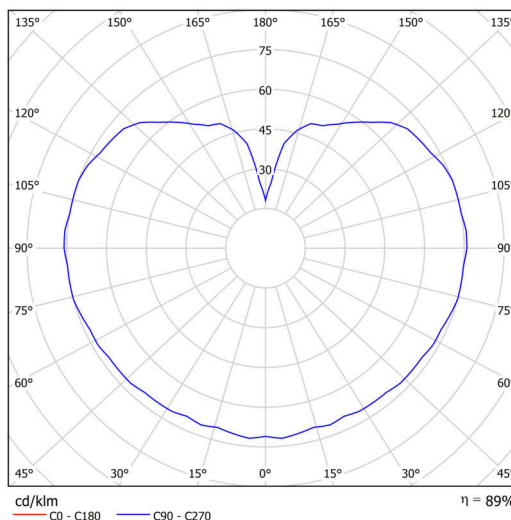

ISIS P1 PM

Kód produktu: ISI72867

Typ: LED-5L05E500Z11/PM1/a3 NB DALI 4K#

Krátký popis svítidla: Nerez broušené závěsné LED svítidlo DALI a PMMA stínidlo.

Technické

Typy svítidel	Stmívatelné
Typ montáže	závěsné - tyč
Materiál základny	nerez ocel
Materiál stínidla	lesklý polymethylmetakrylát
Barva základny	nerez broušená
Barva stínidla	bílá
Držení stínidla	ocelový držák
Umístění montáže	strop
Šířka	200 mm
Délka	200 mm
Výška	200 mm
Průměr	ø 200 mm
Délka závěsu	600 mm
Montážní otvor	none
Kabelový vstup	není
Energetická třída	D
Rázová pevnost	IK06
Provozní teplota	od -20°C do +30°C

Elektrické

Příkon	8 W
Stupeň krytí	IP40
Objímka	LED modul
Svorkovnice	není
Počet svítidel na jistič B16A	45 ks
Počet svítidel na jistič C16A	70 ks

Světelné

Světelný tok svítidla	1130 lm
Světelný tok zdroje	1280 lm
Měrný výkon	141 lm/W
Teplota	4000 K
Životnost LED L80/B10	100000 hod
CRI	Ra80
MacAdam	3
Fotobiologická bezpečnost svítidla dle EN 62471 (Blue light hazard)	Risk group 0

Eulum data pro výpočtové programy jsou k dispozici na www.osmont.cz.