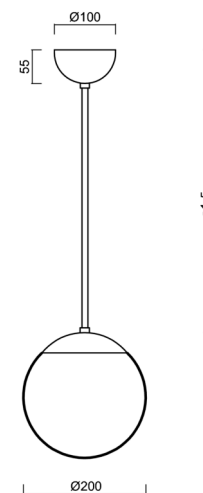

ISIS P1 PM

LED-5L05E500Z11/PM1/a2 NB DALI 4K#

WWW.OSMONT.CZ

ISIS P1 PM

Kód produktu: ISI72866

Typ: LED-5L05E500Z11/PM1/a2 NB DALI 4K#

Krátký popis svítidla: Nerez broušené závěsné LED svítidlo DALI a PMMA stínidlo.

Technické

Typy svítidel	Stmívatelné
Typ montáže	závěsné - tyč
Materiál základny	nerez ocel
Materiál stínidla	lesklý polymethylmetakrylát
Barva základny	nerez broušená
Barva stínidla	bílá
Držení stínidla	ocelový držák
Umístění montáže	strop
Šířka	200 mm
Délka	200 mm
Výška	200 mm
Průměr	ø 200 mm
Délka závěsu	400 mm
Montážní otvor	none
Kabelový vstup	není
Energetická třída	D
Rázová pevnost	IK06
Provozní teplota	od -20°C do +30°C

Elektrické

Příkon	8 W
Stupeň krytí	IP40
Objímka	LED modul
Svorkovnice	není
Počet svítidel na jistič B16A	45 ks
Počet svítidel na jistič C16A	70 ks

Světelné

Světelný tok svítidla	1130 lm
Světelný tok zdroje	1280 lm
Měrný výkon	141 lm/W
Teplota	4000 K
Životnost LED L80/B10	100000 hod
CRI	Ra80
MacAdam	3
Fotobiologická bezpečnost svítidla dle EN 62471 (Blue light hazard)	Risk group 0

Eulum data pro výpočtové programy jsou k dispozici na www.osmont.cz.

Logistické

EAN	8591728049386
Hmotnost NTT0	1.25 Kg
Hmotnost BTTO	1.85 Kg
Počet kartonů	2 ks
Objem balení	0.02 m ³
Balení 1 šířka	0.21 m
Balení 1 délka	0.21 m
Balení 1 výška	0.205 m
Záruka*	60 měsíců