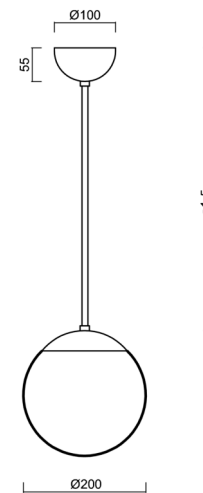

ISIS P1 PM

Kód produktu: ISI72862

Typ: LED-5L05E500Z11/PM1/a3 NB 4K#

Krátký popis svítidla: Nerez broušené závěsné LED svítidlo ON/OFF a PMMA stínidlo.

Technické

Typy svítidel	Klasické on/off
Typ montáže	závěsné - tyč
Materiál základny	nerez ocel
Materiál stínidla	lesklý polymethylmetakrylát
Barva základny	nerez broušená
Barva stínidla	bílá
Držení stínidla	ocelový držák
Umístění montáže	strop
Šířka	200 mm
Délka	200 mm
Výška	200 mm
Průměr	Ø 200 mm
Délka závěsu	600 mm
Montážní otvor	none
Kabelový vstup	není
Energetická třída	D
Rázová pevnost	IK06
Provozní teplota	od -20°C do +30°C

Elektrické

Příkon	8 W
Stupeň krytí	IP40
Objímka	LED modul
Svorkovnice	není
Počet svítidel na jistič B10A	50 ks
Počet svítidel na jistič B16A	78 ks
Počet svítidel na jistič C10A	84 ks
Počet svítidel na jistič C16A	130 ks

Světelné

Světelný tok svítidla	1130 lm
Světelný tok zdroje	1280 lm
Měrný výkon	141 lm/W
Teplota	4000 K
Životnost LED L80/B10	100000 hod
CRI	Ra80
MacAdam	3
Fotobiologická bezpečnost svítidla dle EN 62471 (Blue light hazard)	Risk group 0

Eulum data pro výpočtové programy jsou k dispozici na www.osmont.cz.