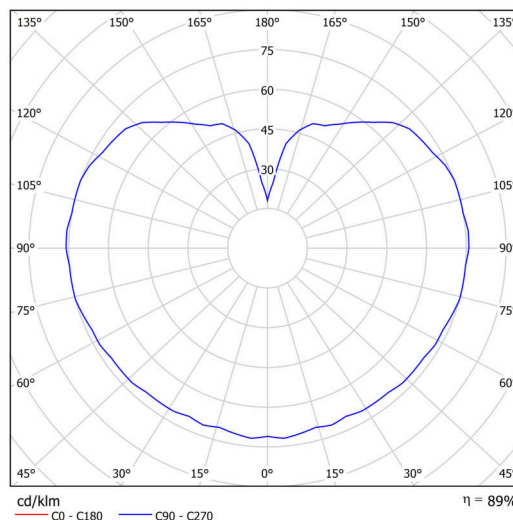

ISIS P1 PM

Kód produktu: ISI72861

Typ: LED-5L05E500Z11/PM1/a2 NB 4K#

Krátký popis svítidla: Nerez broušené závěsné LED svítidlo ON/OFF a PMMA stínidlo.

Technické

Typy svítidel	Klasické on/off
Typ montáže	závěsné - tyč
Materiál základny	nerez ocel
Materiál stínidla	lesklý polymethylmetakrylát
Barva základny	nerez broušená
Barva stínidla	bílá
Držení stínidla	ocelový držák
Umístění montáže	strop
Šířka	200 mm
Délka	200 mm
Výška	200 mm
Průměr	Ø 200 mm
Délka závěsu	400 mm
Montážní otvor	none
Kabelový vstup	není
Energetická třída	D
Rázová pevnost	IK06
Provozní teplota	od -20°C do +30°C

Elektrické

Příkon	8 W
Stupeň krytí	IP40
Objímka	LED modul
Svorkovnice	není
Počet svítidel na jistič B10A	50 ks
Počet svítidel na jistič B16A	78 ks
Počet svítidel na jistič C10A	84 ks
Počet svítidel na jistič C16A	130 ks

Světelné

Světelný tok svítidla	1130 lm
Světelný tok zdroje	1280 lm
Měrný výkon	141 lm/W
Teplota	4000 K
Životnost LED L80/B10	100000 hod
CRI	Ra80
MacAdam	3
Fotobiologická bezpečnost svítidla dle EN 62471 (Blue light hazard)	Risk group 0

Eulum data pro výpočtové programy jsou k dispozici na www.osmont.cz.