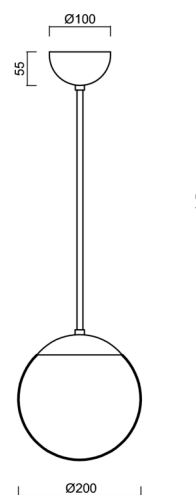

ISIS P1 PM

Kód produktu: ISI72861

Typ: LED-5L05E500Z11/PM1/a2 NB 4K#

Krátký popis svítidla: Nerez broušené závěsné LED svítidlo ON/OFF a PMMA stínidlo.

Technické

Typy svítidel	Klasické on/off
Typ montáže	závěsné - tyč
Materiál základny	nerez ocel
Materiál stínidla	lesklý polymethylmetakrylát
Barva základny	nerez broušená
Barva stínidla	bílá
Držení stínidla	ocelový držák
Umístění montáže	strop
Šířka	200 mm
Délka	200 mm
Výška	200 mm
Průměr	Ø 200 mm
Délka závěsu	400 mm
Montážní otvor	none
Kabelový vstup	není
Energetická třída	D
Rázová pevnost	IK06
Provozní teplota	od -20°C do +30°C

Elektrické

Příkon	8 W
Stupeň krytí	IP40
Objímka	LED modul
Svorkovnice	není
Počet svítidel na jistič B10A	50 ks
Počet svítidel na jistič B16A	78 ks
Počet svítidel na jistič C10A	84 ks
Počet svítidel na jistič C16A	130 ks

Světelné

Světelný tok svítidla	1130 lm
Světelný tok zdroje	1280 lm
Měrný výkon	141 lm/W
Teplota	4000 K
Životnost LED L80/B10	100000 hod
CRI	Ra80
MacAdam	3
Fotobiologická bezpečnost svítidla dle EN 62471 (Blue light hazard)	Risk group 0

Eulum data pro výpočtové programy jsou k dispozici na www.osmont.cz.