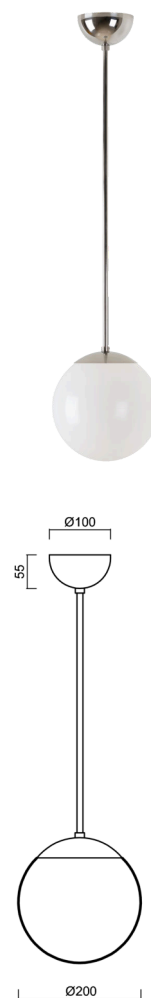

ISIS P1 PM

Kód produktu: ISI72859

Typ: LED-5L05E500Z11/PM1/a5 NL DALI 4K#

Krátký popis svítidla: Nerez leštěné závěsné LED svítidlo DALI a PMMA stínidlo.

Technické

Typy svítidel	Stmívatelné
Typ montáže	závěsné - tyč
Materiál základny	nerez ocel
Materiál stínidla	lesklý polymethylmetakrylát
Barva základny	nerez leštěná
Barva stínidla	bílá
Držení stínidla	ocelový držák
Umístění montáže	strop
Šířka	200 mm
Délka	200 mm
Výška	200 mm
Průměr	Ø 200 mm
Délka závěsu	1000 mm
Montážní otvor	none
Kabelový vstup	není
Energetická třída	D
Rázová pevnost	IK06
Provozní teplota	od -20°C do +30°C

Elektrické

Příkon	8 W
Stupeň krytí	IP40
Objímka	LED modul
Svorkovnice	není
Počet svítidel na jistič B16A	45 ks
Počet svítidel na jistič C16A	70 ks

Světelné

Světelný tok svítidla	1130 lm
Světelný tok zdroje	1280 lm
Měrný výkon	141 lm/W
Teplota	4000 K
Životnost LED L80/B10	100000 hod
CRI	Ra80
MacAdam	3
Fotobiologická bezpečnost svítidla dle EN 62471 (Blue light hazard)	Risk group 0

Eulum data pro výpočtové programy jsou k dispozici na www.osmont.cz.