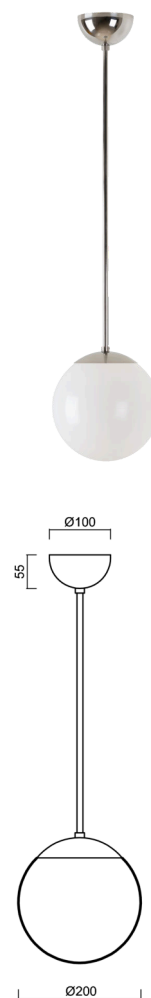

ISIS P1 PM

Kód produktu: ISI72855

Typ: LED-5L05E500Z11/PM1/a1 NL DALI 4K#

Krátký popis svítidla: Nerez leštěné závěsné LED svítidlo DALI a PMMA stínidlo.

Technické

Typy svítidel	Stmívatelné
Typ montáže	závěsné - tyč
Materiál základny	nerez ocel
Materiál stínidla	lesklý polymethylmetakrylát
Barva základny	nerez leštěná
Barva stínidla	bílá
Držení stínidla	ocelový držák
Umístění montáže	strop
Šířka	200 mm
Délka	200 mm
Výška	200 mm
Průměr	Ø 200 mm
Délka závěsu	200 mm
Montážní otvor	none
Kabelový vstup	není
Energetická třída	D
Rázová pevnost	IK06
Provozní teplota	od -20°C do +30°C

Elektrické

Příkon	8 W
Stupeň krytí	IP40
Objímka	LED modul
Svorkovnice	není
Počet svítidel na jistič B16A	45 ks
Počet svítidel na jistič C16A	70 ks

Světelné

Světelný tok svítidla	1130 lm
Světelný tok zdroje	1280 lm
Měrný výkon	141 lm/W
Teplota	4000 K
Životnost LED L80/B10	100000 hod
CRI	Ra80
MacAdam	3
Fotobiologická bezpečnost svítidla dle EN 62471 (Blue light hazard)	Risk group 0

Eulum data pro výpočtové programy jsou k dispozici na www.osmont.cz.