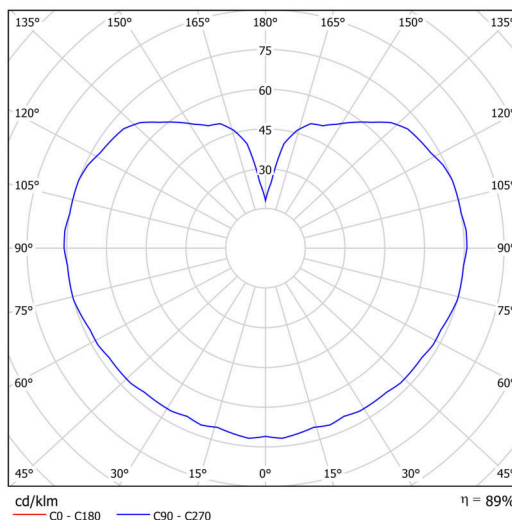

ISIS P1 PM

Kód produktu: ISI72855

Typ: LED-5L05E500Z11/PM1/a1 NL DALI 4K#

Krátký popis svítidla: Nerez leštěné závěsné LED svítidlo DALI a PMMA stínidlo.

Technické

Typy svítidel	Stmívatelné
Typ montáže	závěsné - tyč
Materiál základny	nerez ocel
Materiál stínidla	lesklý polymethylmetakrylát
Barva základny	nerez leštěná
Barva stínidla	bílá
Držení stínidla	ocelový držák
Umístění montáže	strop
Šířka	200 mm
Délka	200 mm
Výška	200 mm
Průměr	Ø 200 mm
Délka závěsu	200 mm
Montážní otvor	none
Kabelový vstup	není
Energetická třída	D
Rázová pevnost	IK06
Provozní teplota	od -20°C do +30°C

Elektrické

Příkon	8 W
Stupeň krytí	IP40
Objímka	LED modul
Svorkovnice	není
Počet svítidel na jistič B16A	45 ks
Počet svítidel na jistič C16A	70 ks

Světelné

Světelný tok svítidla	1130 lm
Světelný tok zdroje	1280 lm
Měrný výkon	141 lm/W
Teplota	4000 K
Životnost LED L80/B10	100000 hod
CRI	Ra80
MacAdam	3
Fotobiologická bezpečnost svítidla dle EN 62471 (Blue light hazard)	Risk group 0

Eulum data pro výpočtové programy jsou k dispozici na www.osmont.cz.