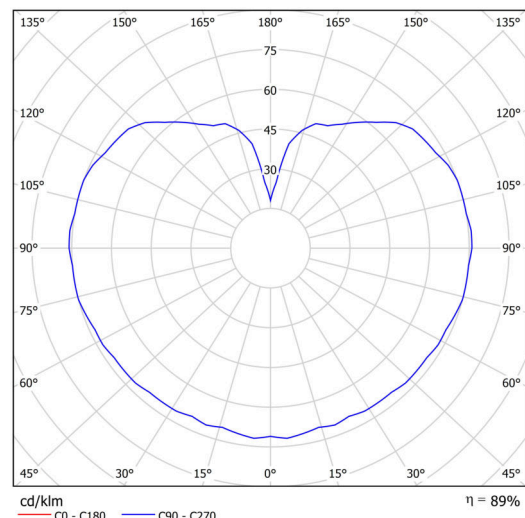

ISIS P1 PM

Kód produktu: ISI72853

Typ: LED-5L05E500Z11/PM1/a4 NL 4K#

Krátký popis svítidla: Nerez leštěné závěsné LED svítidlo ON/OFF a PMMA stínidlo.

Technické

Typy svítidel	Klasické on/off
Typ montáže	závěsné - tyč
Materiál základny	nerez ocel
Materiál stínidla	lesklý polymethylmetakrylát
Barva základny	nerez leštěná
Barva stínidla	bílá
Držení stínidla	ocelový držák
Umístění montáže	strop
Šířka	200 mm
Délka	200 mm
Výška	200 mm
Průměr	Ø 200 mm
Délka závěsu	800 mm
Montážní otvor	none
Kabelový vstup	není
Energetická třída	D
Rázová pevnost	IK06
Provozní teplota	od -20°C do +30°C

Elektrické

Příkon	8 W
Stupeň krytí	IP40
Objímka	LED modul
Svorkovnice	není
Počet svítidel na jistič B10A	50 ks
Počet svítidel na jistič B16A	78 ks
Počet svítidel na jistič C10A	84 ks
Počet svítidel na jistič C16A	130 ks

Světelné

Světelný tok svítidla	1130 lm
Světelný tok zdroje	1280 lm
Měrný výkon	141 lm/W
Teplota	4000 K
Životnost LED L80/B10	100000 hod
CRI	Ra80
MacAdam	3
Fotobiologická bezpečnost svítidla dle EN 62471 (Blue light hazard)	Risk group 0

Eulum data pro výpočtové programy jsou k dispozici na www.osmont.cz.