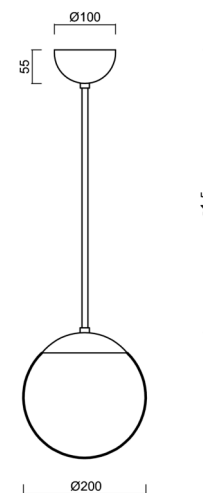

ISIS P1 PM

Kód produktu: ISI72853

Typ: LED-5L05E500Z11/PM1/a4 NL 4K#

Krátký popis svítidla: Nerez leštěné závěsné LED svítidlo ON/OFF a PMMA stínidlo.

Technické

Typy svítidel	Klasické on/off
Typ montáže	závěsné - tyč
Materiál základny	nerez ocel
Materiál stínidla	lesklý polymethylmetakrylát
Barva základny	nerez leštěná
Barva stínidla	bílá
Držení stínidla	ocelový držák
Umístění montáže	strop
Šířka	200 mm
Délka	200 mm
Výška	200 mm
Průměr	Ø 200 mm
Délka závěsu	800 mm
Montážní otvor	none
Kabelový vstup	není
Energetická třída	D
Rázová pevnost	IK06
Provozní teplota	od -20°C do +30°C

Elektrické

Příkon	8 W
Stupeň krytí	IP40
Objímka	LED modul
Svorkovnice	není
Počet svítidel na jistič B10A	50 ks
Počet svítidel na jistič B16A	78 ks
Počet svítidel na jistič C10A	84 ks
Počet svítidel na jistič C16A	130 ks

Světelné

Světelný tok svítidla	1130 lm
Světelný tok zdroje	1280 lm
Měrný výkon	141 lm/W
Teplota	4000 K
Životnost LED L80/B10	100000 hod
CRI	Ra80
MacAdam	3
Fotobiologická bezpečnost svítidla dle EN 62471 (Blue light hazard)	Risk group 0

Eulum data pro výpočtové programy jsou k dispozici na www.osmont.cz.