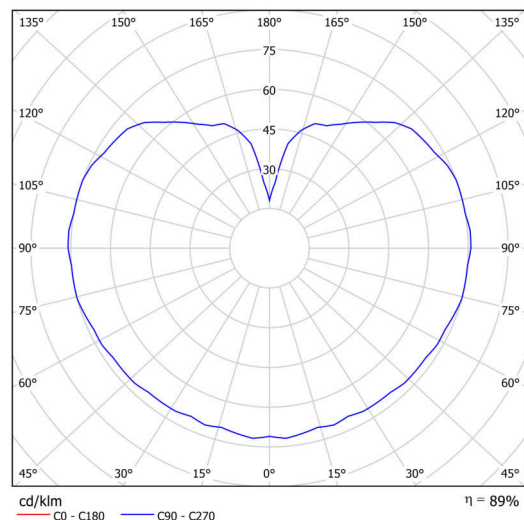

ISIS P1 PM

Kód produktu: ISI72852

Typ: LED-5L05E500Z11/PM1/a3 NL 4K#

Krátký popis svítidla: Nerez leštěné závěsné LED svítidlo ON/OFF a PMMA stínidlo.

Technické

Typy svítidel	Klasické on/off
Typ montáže	závěsné - tyč
Materiál základny	nerez ocel
Materiál stínidla	lesklý polymethylmetakrylát
Barva základny	nerez leštěná
Barva stínidla	bílá
Držení stínidla	ocelový držák
Umístění montáže	strop
Šířka	200 mm
Délka	200 mm
Výška	200 mm
Průměr	Ø 200 mm
Délka závěsu	600 mm
Montážní otvor	none
Kabelový vstup	není
Energetická třída	D
Rázová pevnost	IK06
Provozní teplota	od -20°C do +30°C

Elektrické

Příkon	8 W
Stupeň krytí	IP40
Objímka	LED modul
Svorkovnice	není
Počet svítidel na jistič B10A	50 ks
Počet svítidel na jistič B16A	78 ks
Počet svítidel na jistič C10A	84 ks
Počet svítidel na jistič C16A	130 ks

Světelné

Světelný tok svítidla	1130 lm
Světelný tok zdroje	1280 lm
Měrný výkon	141 lm/W
Teplota	4000 K
Životnost LED L80/B10	100000 hod
CRI	Ra80
MacAdam	3
Fotobiologická bezpečnost svítidla dle EN 62471 (Blue light hazard)	Risk group 0

Eulum data pro výpočtové programy jsou k dispozici na www.osmont.cz.