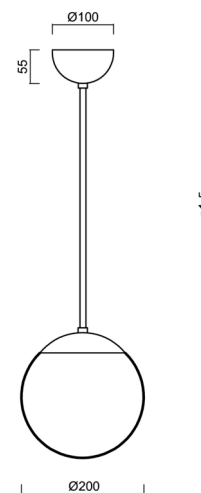

ISIS P1 PM

Kód produktu: ISI72852

Typ: LED-5L05E500Z11/PM1/a3 NL 4K#

Krátký popis svítidla: Nerez leštěné závěsné LED svítidlo ON/OFF a PMMA stínidlo.

Technické

Typy svítidel	Klasické on/off
Typ montáže	závěsné - tyč
Materiál základny	nerez ocel
Materiál stínidla	lesklý polymethylmetakrylát
Barva základny	nerez leštěná
Barva stínidla	bílá
Držení stínidla	ocelový držák
Umístění montáže	strop
Šířka	200 mm
Délka	200 mm
Výška	200 mm
Průměr	Ø 200 mm
Délka závěsu	600 mm
Montážní otvor	none
Kabelový vstup	není
Energetická třída	D
Rázová pevnost	IK06
Provozní teplota	od -20°C do +30°C

Elektrické

Příkon	8 W
Stupeň krytí	IP40
Objímka	LED modul
Svorkovnice	není
Počet svítidel na jistič B10A	50 ks
Počet svítidel na jistič B16A	78 ks
Počet svítidel na jistič C10A	84 ks
Počet svítidel na jistič C16A	130 ks

Světelné

Světelný tok svítidla	1130 lm
Světelný tok zdroje	1280 lm
Měrný výkon	141 lm/W
Teplota	4000 K
Životnost LED L80/B10	100000 hod
CRI	Ra80
MacAdam	3
Fotobiologická bezpečnost svítidla dle EN 62471 (Blue light hazard)	Risk group 0

Eulum data pro výpočtové programy jsou k dispozici na www.osmont.cz.